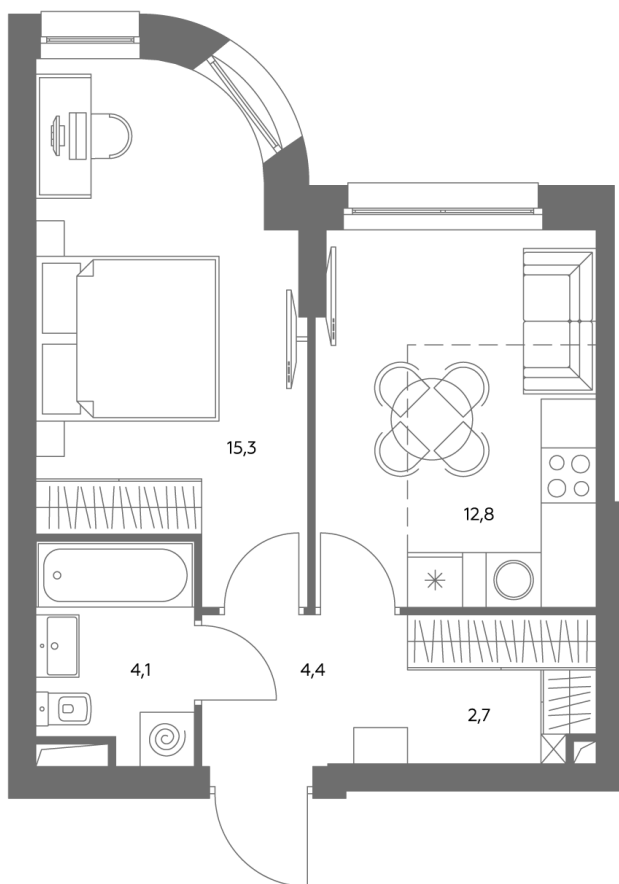

Квартира № 298

Корпус	1.1
Этаж	3
Площадь, м ²	39,6
Комнат	1
Потолки, м	2,95
Лоджия	нет
Ввод в эксплуатацию	IV кв. 2028

Особенности

Окна на 1 сторону

Тип планировки: Линейная

Стоимость без отделки

~~23 603 884 Р~~