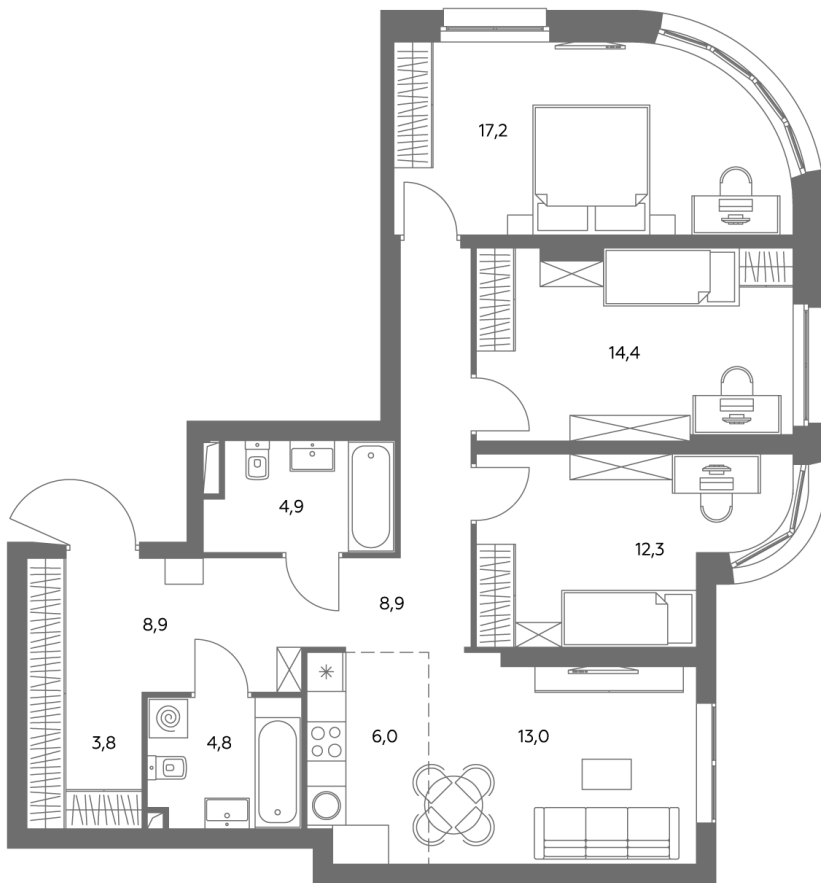

АДМИРАЛ

Шоссейная ул., д.4А,
вл. 2, 3

300 метров
до метро «Печатники» (БКЛ)

Площадь квартир — 29–99 м²

Квартира № 299

смотреть видео
о проекте

Корпус	1.1
Этаж	3
Площадь, м ²	93,6
Комнат	4
Потолки, м	2,95
Лоджия	нет
Ввод в эксплуатацию	III кв. 2028

Особенности

Окна на 2 стороны

Тип планировки: Угловая

Стоимость без отделки

~~42 319 168 Р~~

38 094 251 Р

Стоимость за 1 м² 451 380 Р

* Только при 100% оплате и ипотеке без субсидирования