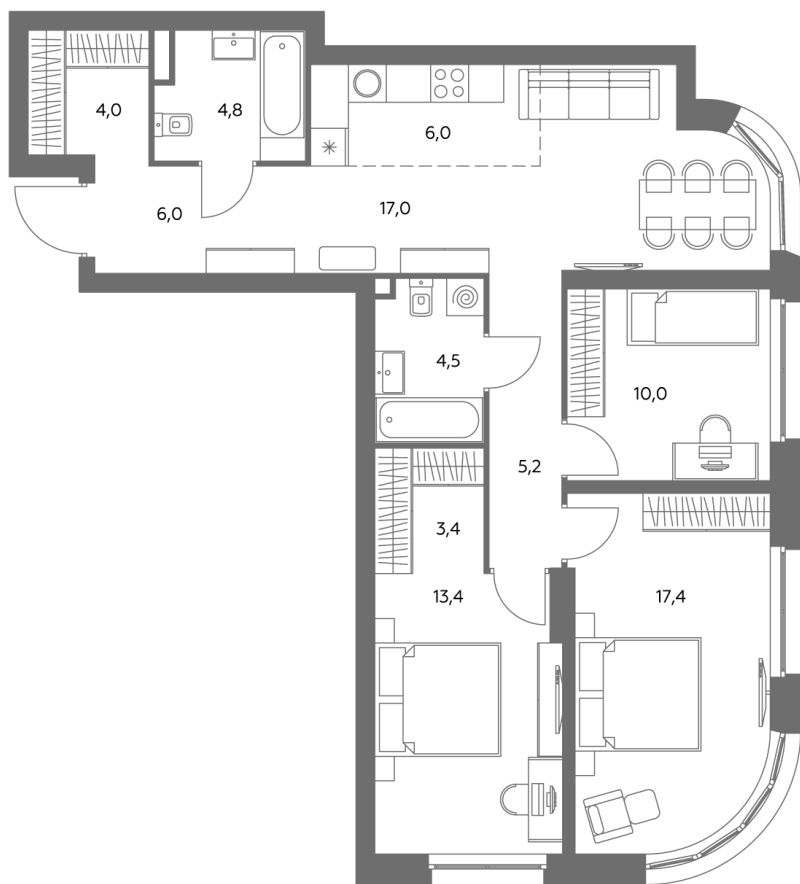

АДМИРАЛ

Шоссейная ул., д.4А,
вл. 2, 3

300 метров
до метро «Печатники» (БКЛ)

Площадь квартир — 29–99 м²

Квартира № 300

Корпус	1.1
Этаж	4
Площадь, м ²	91,5
Комнат	4
Потолки, м	2,95
Лоджия	нет
Ввод в эксплуатацию	IV кв. 2028

Особенности

Окна на 2 стороны

Тип планировки: Угловая

Стоимость без отделки

~~42 402 475 Р~~

36 052 604 Р

Стоимость за 1 м² 462 650 Р

* Только при 100% оплате и ипотеке без субсидирования. Акция действует до 30.06.26