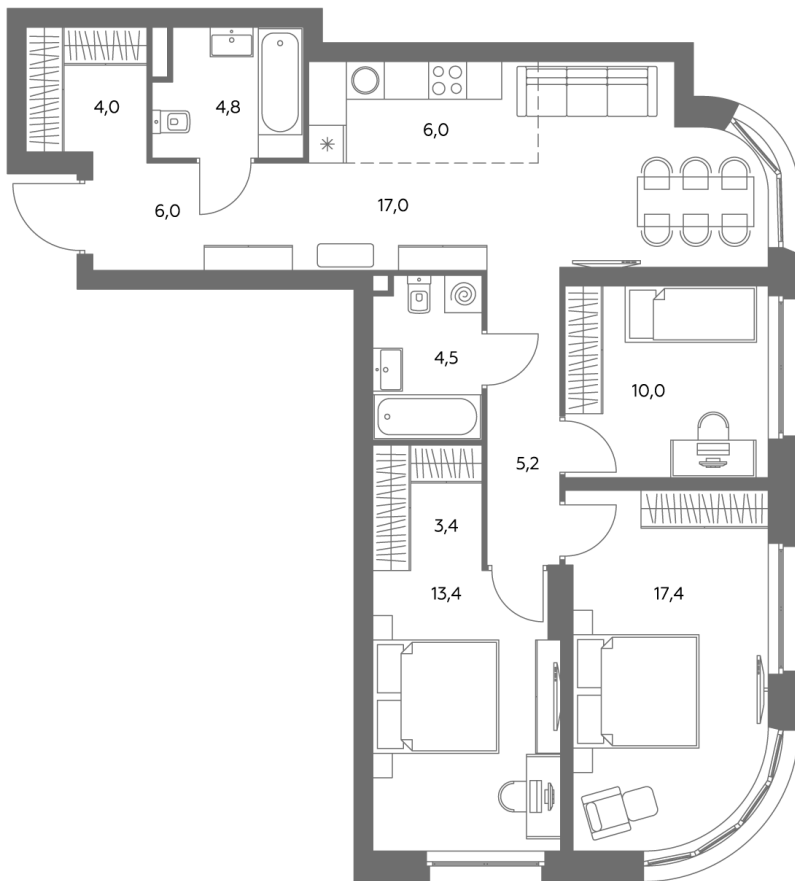

АДМИРАЛ

Шоссейная ул., д.4А,
вл. 2, 3

300 метров
до метро «Печатники» (БКЛ)

Площадь квартир — 29-99 м²

Квартира № 300

смотреть видео
о проекте

Корпус	1.1
Этаж	4
Площадь, м ²	91,5
Комнат	4
Потолки, м	2,95
Лоджия	нет
Ввод в эксплуатацию	III кв. 2028

Особенности

Окна на 2 стороны

Тип планировки: Угловая

Стоимость без отделки

~~42 402 475 Р~~

38 169 228 Р

Стоимость за 1 м² 462 650 Р

* Только при 100% оплате и ипотеке без субсидирования