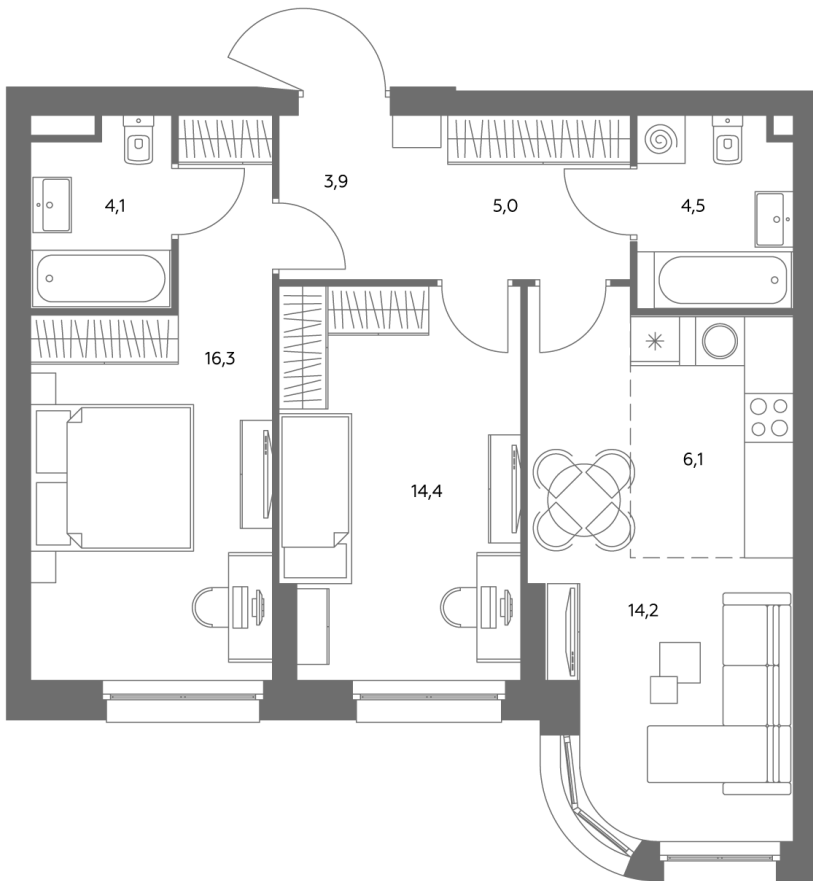

АДМИРАЛ

Шоссейная ул., д.4А,
вл. 2, 3

300 метров
до метро «Печатники» (БКЛ)

Площадь квартир — 29–99 м²

Квартира № 301

смотреть видео
о проекте

Корпус	1.1
Этаж	4
Площадь, м ²	69,3
Комнат	3
Потолки, м	2,95
Лоджия	нет
Ввод в эксплуатацию	III кв. 2028

Особенности

Вид во двор

Окна на 1 сторону

Тип планировки: Линейная

Стоимость без отделки

~~31 782 373 Р~~

28 611 136 Р

Стоимость за 1 м² 457 610 Р