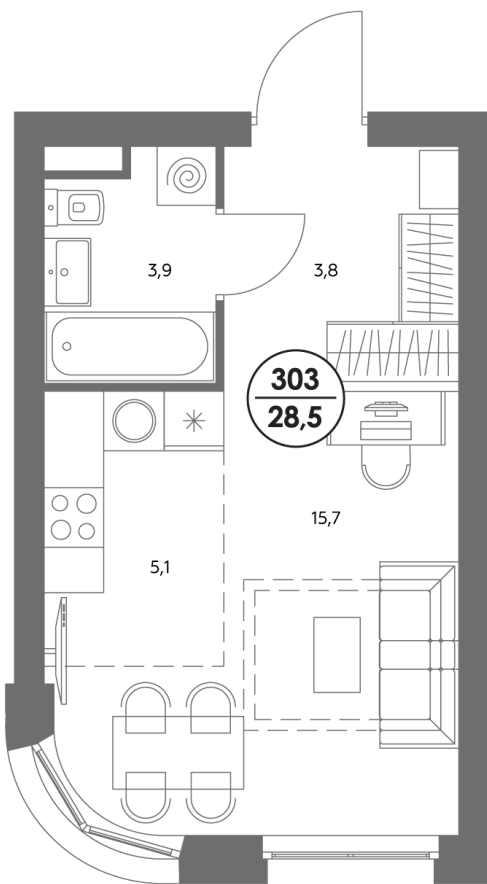

## Квартира № 302

Корпус	1.1
Этаж	4
Площадь, м²	28,9
Комнат	0
Потолки, м	2,95
Лоджия	нет
Ввод в эксплуатацию	IV кв. 2028

### Особенности

**Вид во двор**

**Окна на 1 сторону**

**Тип планировки: Линейная**

Стоимость без отделки

~~19 559 871 ₽~~

**16 636 390 ₽**

Стоимость за 1 м² 674 390 ₽