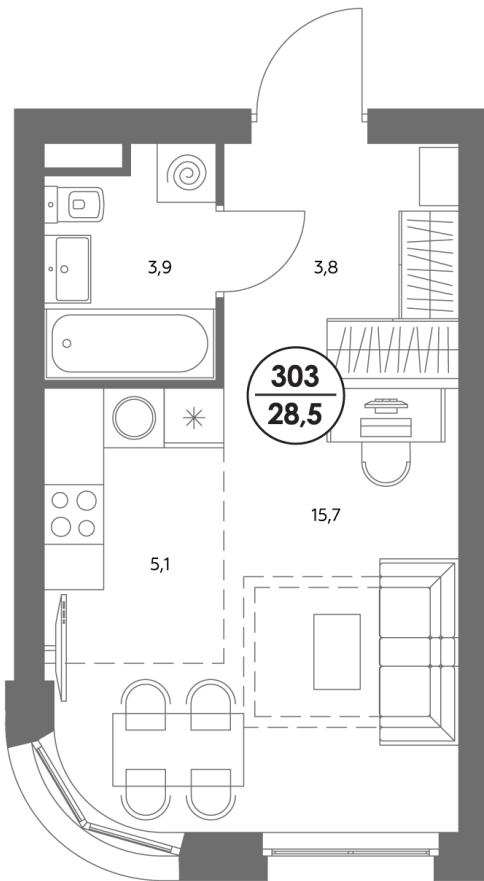

АДМИРАЛ

Шоссейная ул., д.4А,
вл. 2, 3

300 метров
до метро «Печатники» (БКЛ)

Площадь квартир — 29-99 м²

Квартира № 302

смотреть видео
о проекте

Корпус	1.1
Этаж	4
Площадь, м ²	28,9
Комнат	0
Потолки, м	2,95
Лоджия	нет
Ввод в эксплуатацию	III кв. 2028

Особенности

Вид во двор

Окна на 1 сторону

Тип планировки: Линейная

Стоимость без отделки

~~19 559 871 Р~~

17 610 884 Р

Стоимость за 1 м² 674 390 Р