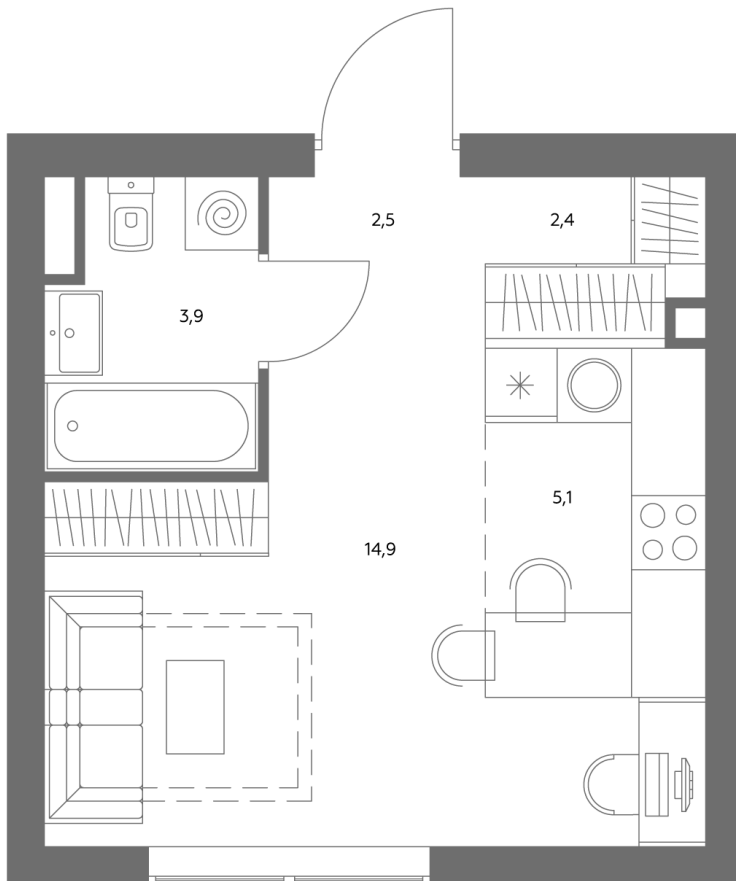

АДМИРАЛ

Шоссейная ул., д.4А,
вл. 2, 3

300 метров
до метро «Печатники» (БКЛ)

Площадь квартир — 29-99 м²

Квартира № 303

смотреть видео
о проекте

Корпус	1.1
Этаж	4
Площадь, м ²	29,1
Комнат	0
Потолки, м	2,95
Лоджия	нет
Ввод в эксплуатацию	III кв. 2028

Особенности

Вид во двор

Окна на 1 сторону

Тип планировки: Линейная

Стоимость без отделки

~~19 580 386 Р~~

17 629 347 Р

Стоимость за 1 м² 670 460 Р