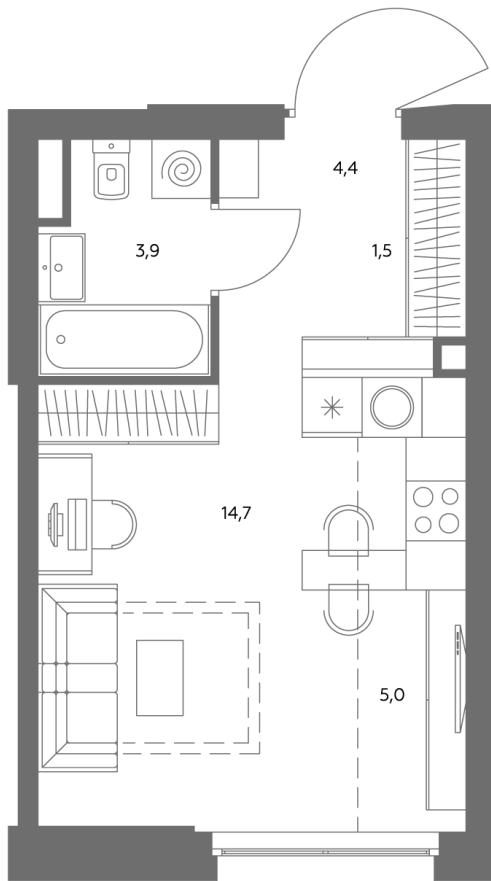

АДМИРАЛ

Шоссейная ул., д.4А,
вл. 2, 3

300 метров
до метро «Печатники» (БКЛ)

Площадь квартир — 29–99 м²

Квартира № 305

смотреть видео
о проекте

Корпус	1.1
Этаж	4
Площадь, м ²	30
Комнат	0
Потолки, м	2,95
Лоджия	нет
Ввод в эксплуатацию	III кв. 2028

Особенности

Вид во двор

Окна на 1 сторону

Тип планировки: Линейная

Стоимость без отделки

~~19 889 500 Р~~

17 907 550 Р

Стоимость за 1 м² 660 650 Р