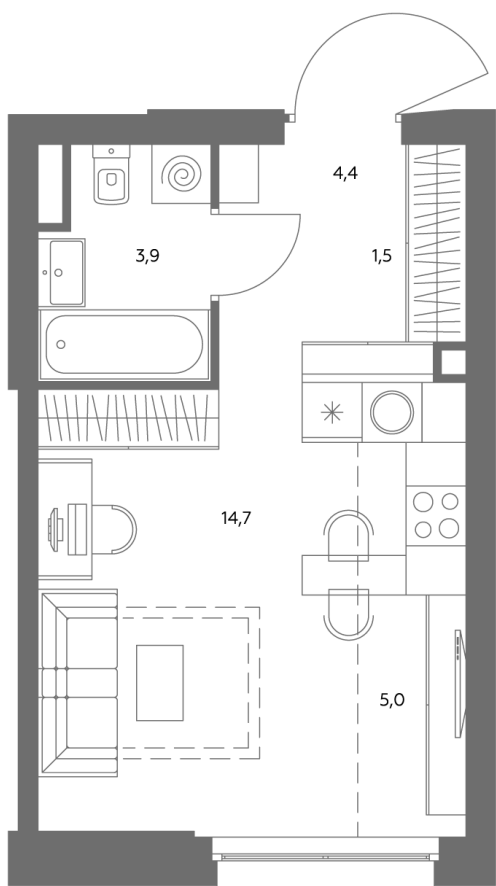

## Квартира № 305

Корпус	<b>1.1</b>
Этаж	<b>4</b>
Площадь, м²	<b>30</b>
Комнат	<b>0</b>
Потолки, м	<b>2,95</b>
Лоджия	<b>нет</b>
Ввод в эксплуатацию	<b>IV кв. 2028</b>

Особенности

**Вид во двор**

**Окна на 1 сторону**

**Тип планировки: Линейная**

Стоимость без отделки

~~19 889 500 Р~~

**16 916 575 Р**

Стоимость за 1 м² 660 650 Р

\* Только при 100% оплате и ипотеке без субсидирования. Акция действует до 30.06.26

Жилой комплекс «Адмирал» в Южном порту — это три жилых квартала бизнес-класса для тех, кто стоит у руля своей жизни. «Адмирал» находится в 5 минутах пешком от метро «Печатники» в динамично развивающемся и одном из самых перспективных районов будущего — «Сити-2». На территории комплекса есть всё для комфортной жизни: жилые кварталы, собственные школа, детский сад и бизнес-центр. Внутренняя часть ЖК «Адмирал» - это уникальное досуговое пространство площадью 5 000 м² в концепции «двор без машин».