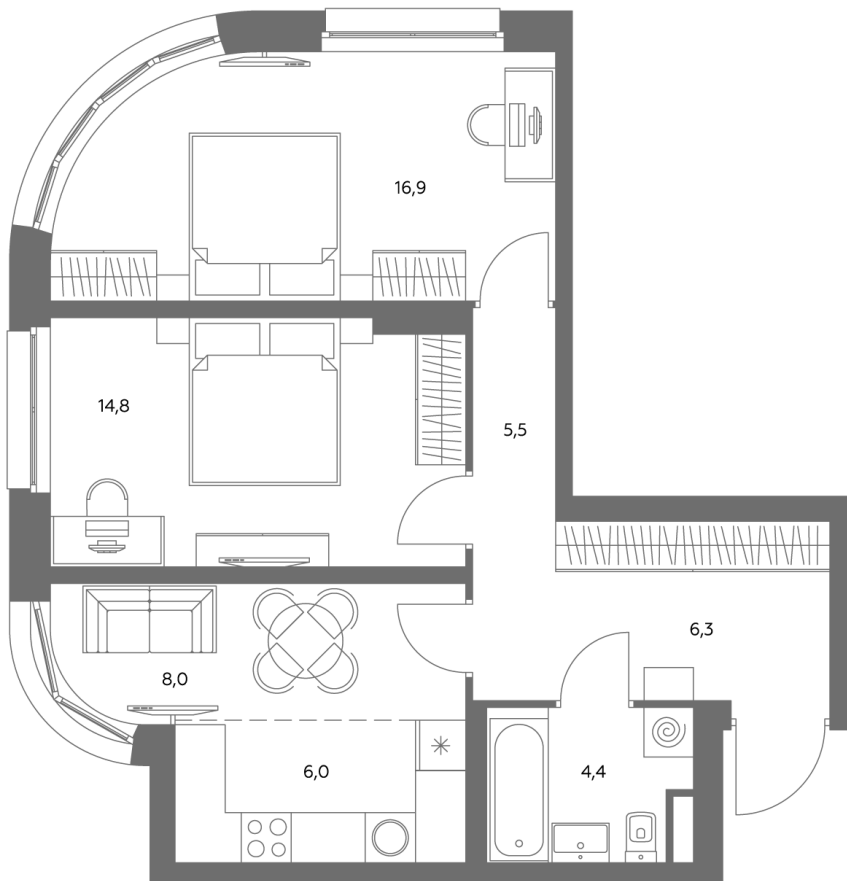

АДМИРАЛ

Шоссейная ул., д.4А,
вл. 2, 3

300 метров
до метро «Печатники» (БКЛ)

Площадь квартир — 29-99 м²

Квартира № 308

смотреть видео
о проекте

Корпус	1.1
Этаж	4
Площадь, м ²	61,6
Комнат	3
Потолки, м	2,95
Лоджия	нет
Ввод в эксплуатацию	III кв. 2028

Особенности

Окна на 2 стороны

Тип планировки: Угловая

Стоимость без отделки

29 850 520 Р

26 872 468 Р

Стоимость за 1 м² 483 450 Р

* Только при 100% оплате и ипотеке без субсидирования