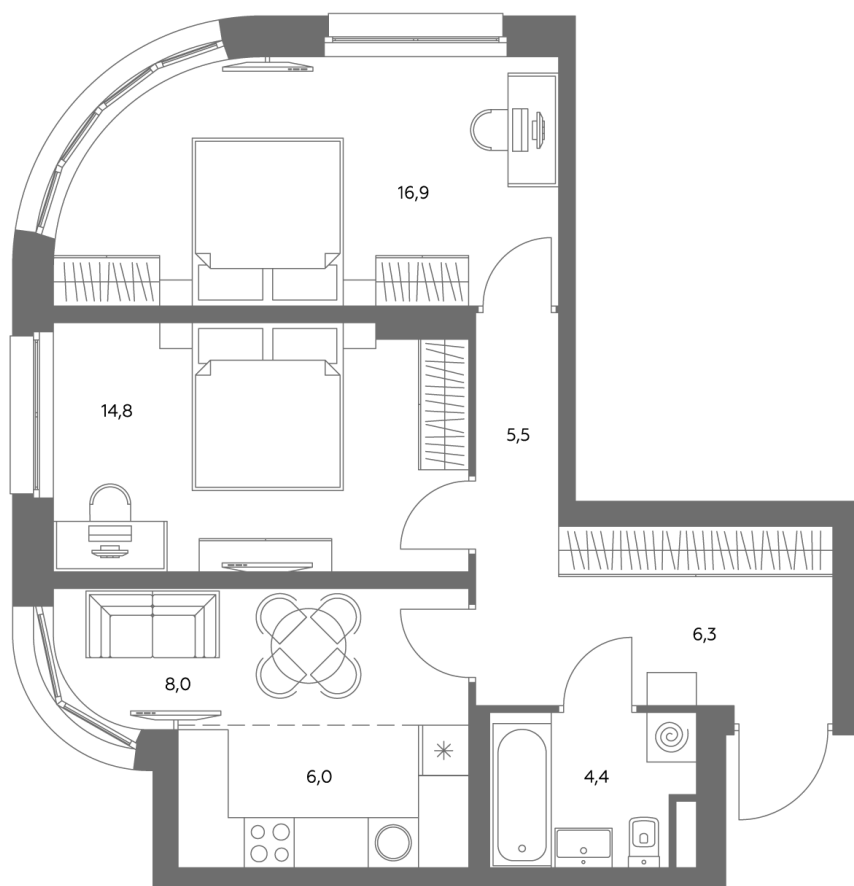

АДМИРАЛ

Шоссейная ул., д.4А,
вл. 2, 3

300 метров
до метро «Печатники» (БКЛ)

Площадь квартир — 29–99 м²

Квартира № 308

Корпус	1.1
Этаж	4
Площадь, м ²	61,6
Комнат	3
Потолки, м	2,95
Лоджия	нет
Ввод в эксплуатацию	IV кв. 2028

Особенности

Окна на 2 стороны

Тип планировки: Угловая

Стоимость без отделки

31 625 832 ₽

26 892 457 ₽

Стоимость за 1 м² 512 270 ₽

* Только при 100% оплате и ипотеке без субсидирования. Акция действует до 30.06.26