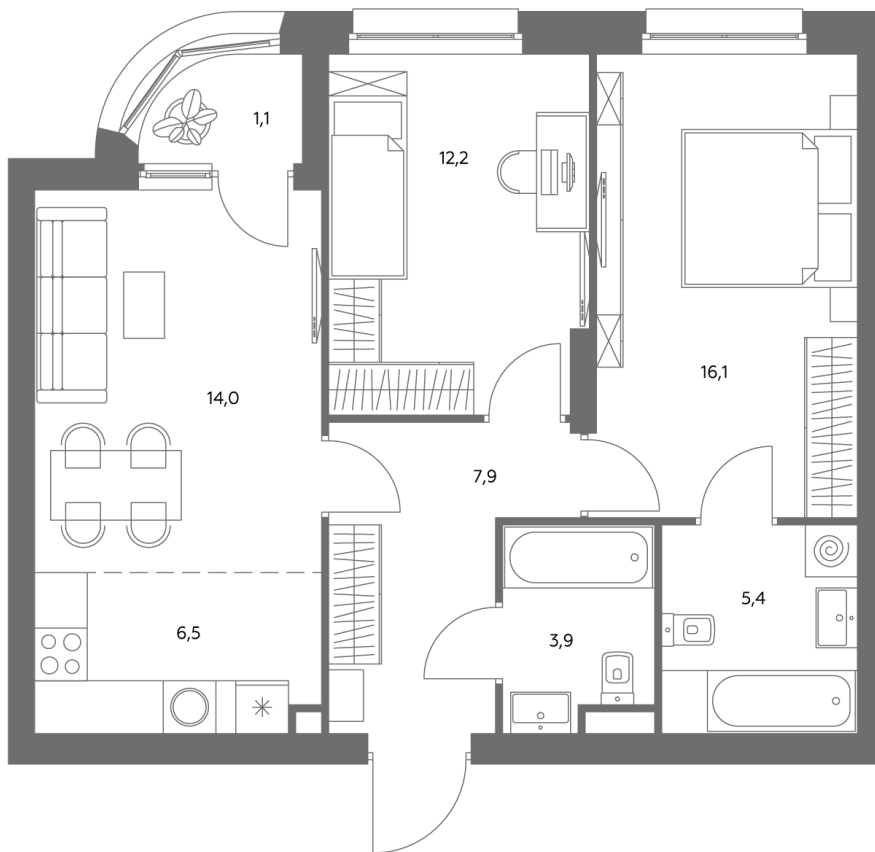

АДМИРАЛ

Шоссейная ул., д.4А,
вл. 2, 3

300 метров
до метро «Печатники» (БКЛ)

Площадь квартир — 29-99 м²

Квартира № 311

смотреть видео
о проекте

Корпус	1.1
Этаж	4
Площадь, м ²	67,7
Комнат	3
Потолки, м	2,95
Лоджия	да
Ввод в эксплуатацию	III кв. 2028

Особенности

Окна на 1 сторону

Тип планировки: Линейная

Стоимость без отделки

~~31 295 271 ₽~~

28 172 744 ₽

Стоимость за 1 м² 461 230 ₽

* Только при 100% оплате и ипотеке без субсидирования