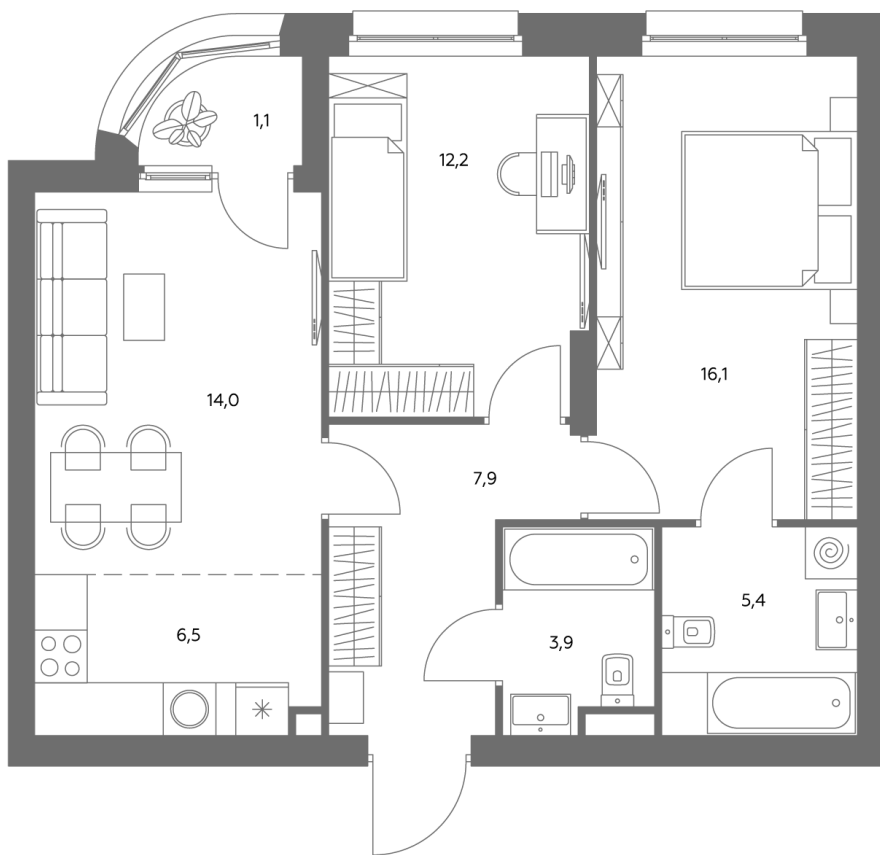

Квартира № 311

Корпус	1.1
Этаж	4
Площадь, м ²	67,7
Комнат	3
Потолки, м	2,95
Лоджия	да
Ввод в эксплуатацию	IV кв. 2028

Особенности

Окна на 1 сторону

Тип планировки: Линейная

Стоимость без отделки

33 474 534 ₽