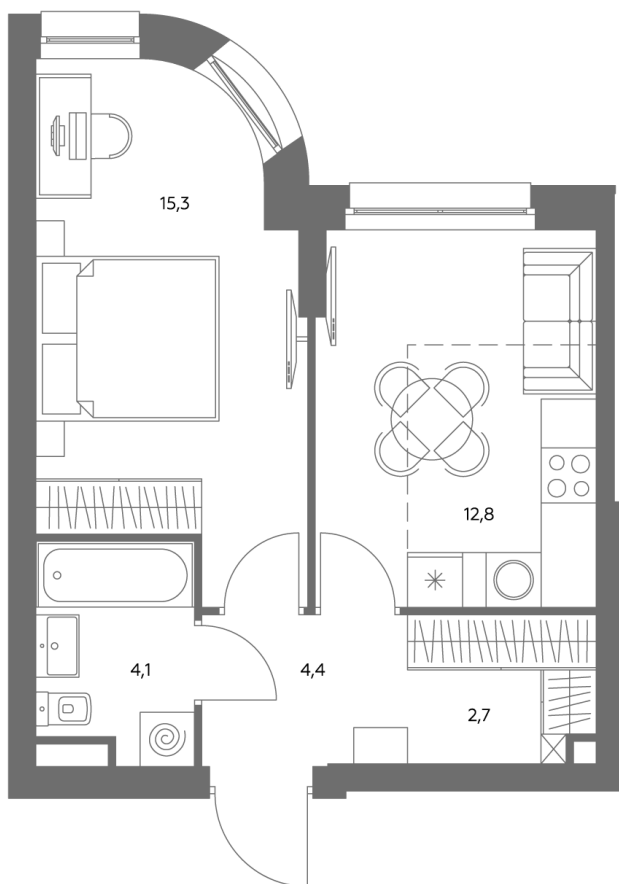

## Квартира № 312

Корпус	<b>1.1</b>
Этаж	<b>4</b>
Площадь, м <sup>2</sup>	<b>39,6</b>
Комнат	<b>1</b>
Потолки, м	<b>2,95</b>
Лоджия	<b>нет</b>
Ввод в эксплуатацию	<b>IV кв. 2028</b>

Особенности

**Окна на 1 сторону**

**Тип планировки: Линейная**

Стоимость без отделки

~~23 654 968 Р~~

**20 117 223 Р**

Стоимость за 1 м<sup>2</sup> 595 580 Р

\* Только при 100% оплате и ипотеке без субсидирования. Акция действует до 30.06.26