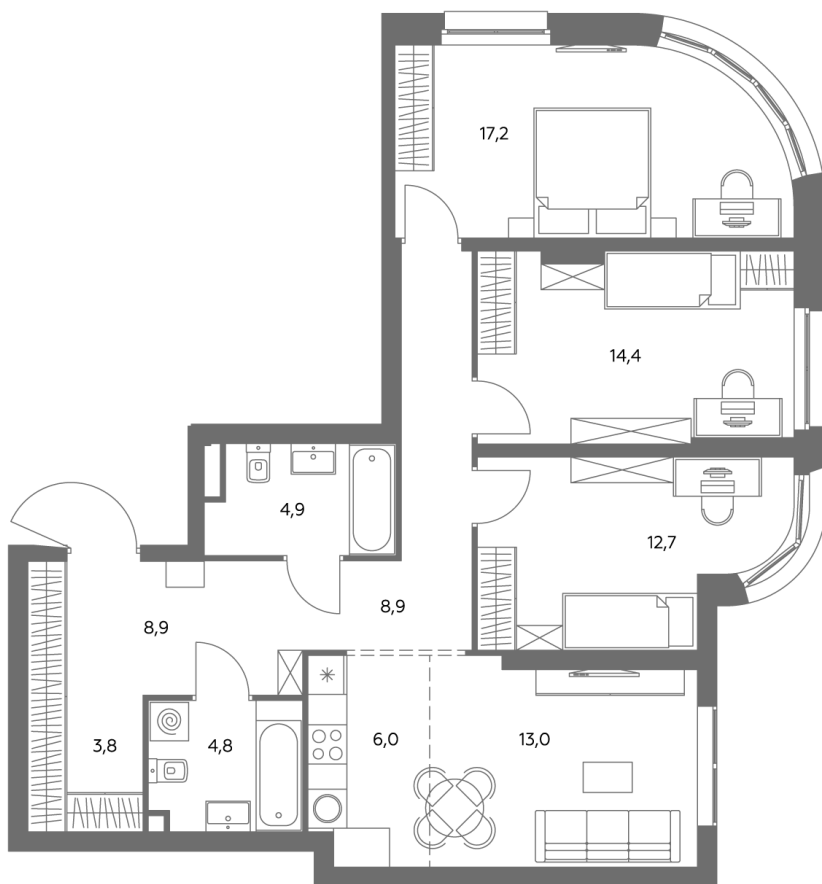

АДМИРАЛ

Шоссейная ул., д.4А,
вл. 2, 3

300 метров
до метро «Печатники» (БКЛ)

Площадь квартир — 29-99 м²

Квартира № 313

смотреть видео
о проекте

Корпус	1.1
Этаж	4
Площадь, м ²	94,3
Комнат	4
Потолки, м	2,95
Лоджия	нет
Ввод в эксплуатацию	III кв. 2028

Особенности

Окна на 2 стороны

Тип планировки: Угловая

Стоимость без отделки

42 836 936 Р

38 560 242 Р

Стоимость за 1 м² 453 520 Р

* Только при 100% оплате и ипотеке без субсидирования