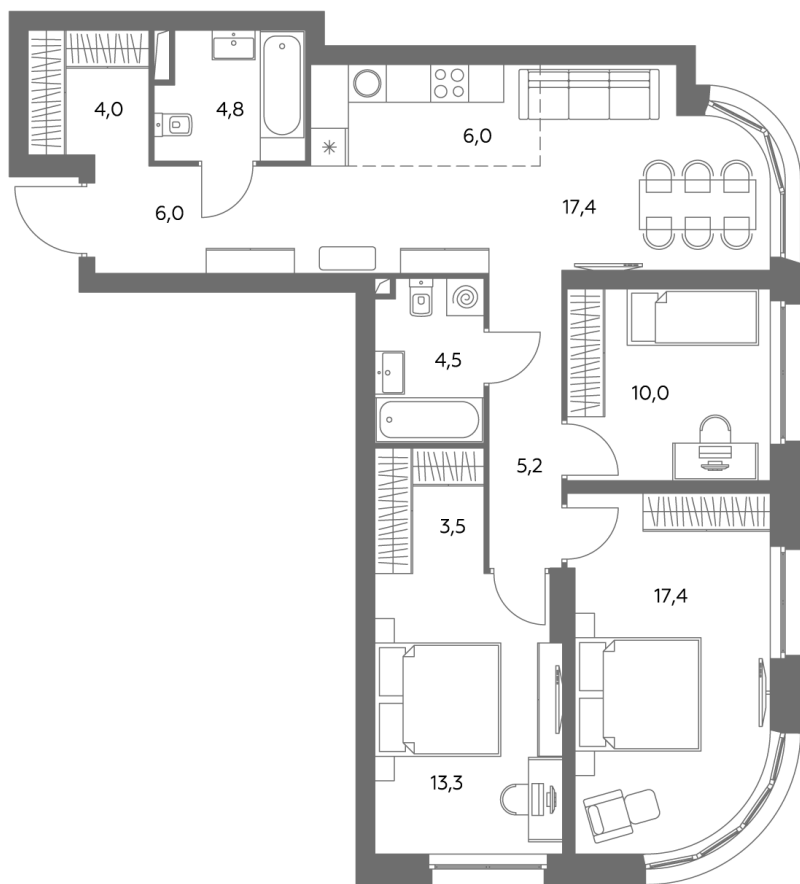

АДМИРАЛ

Шоссейная ул., д.4А,
вл. 2, 3

300 метров
до метро «Печатники» (БКЛ)

Площадь квартир — 29–99 м²

Квартира № 314

Корпус	1.1
Этаж	5
Площадь, м ²	91,9
Комнат	4
Потолки, м	2,95
Лоджия	нет
Ввод в эксплуатацию	IV кв. 2028

Особенности

Окна на 2 стороны

Тип планировки: Угловая

Стоимость без отделки

42 581 102 Р

36 204 437 Р

Стоимость за 1 м² 462 580 Р

* Только при 100% оплате и ипотеке без субсидирования. Акция действует до 30.06.26