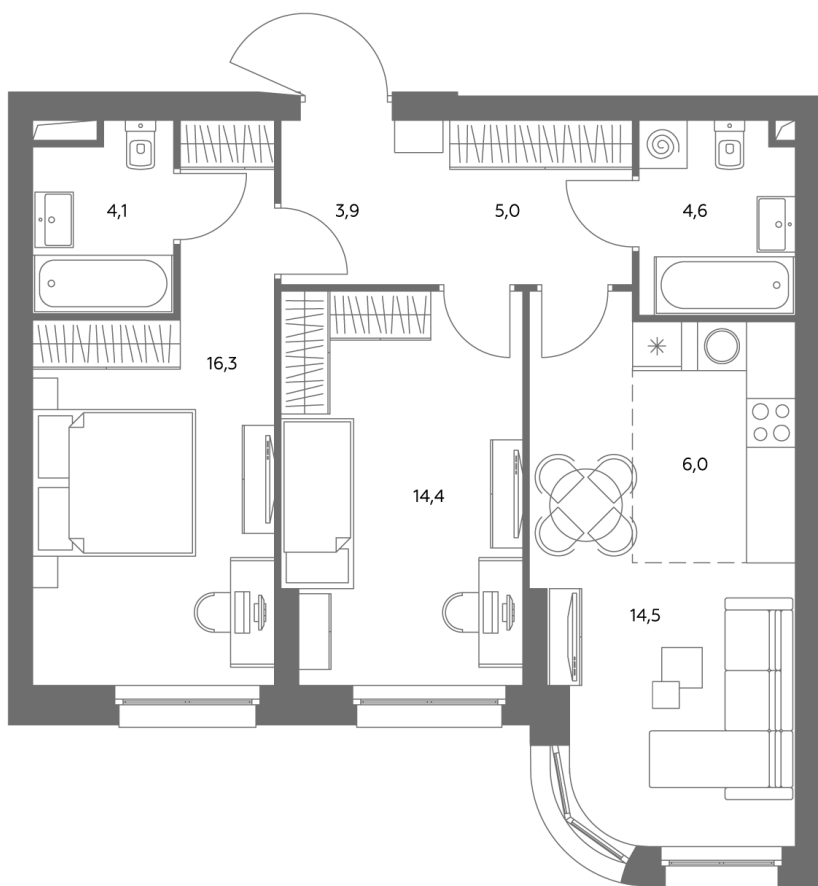

АДМИРАЛ

Шоссейная ул., д.4А,
вл. 2, 3

300 метров
до метро «Печатники» (БКЛ)

Площадь квартир — 29–99 м²

Квартира № 315

смотреть видео
о проекте

Корпус	1.1
Этаж	5
Площадь, м ²	69,3
Комнат	3
Потолки, м	2,95
Лоджия	нет
Ввод в эксплуатацию	III кв. 2028

Особенности

Вид во двор

Окна на 1 сторону

Тип планировки: Линейная

Стоимость без отделки

~~31 841 278 Р~~

28 664 150 Р

Стоимость за 1 м² 458 460 Р