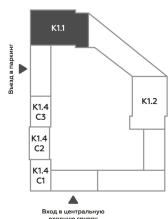

Корпус	1.1
Этаж	5
Площадь, м²	69,3
Комнат	3
Потолки, м	2,95
Лоджия	нет
Ввод в эксплуатацию	III кв. 2028

Особенности

Вид во двор

Окна на 1 сторону

Тип планировки: Линейная

Стоимость без отделки

~~31 841 278 Р~~

28 664 150 Р

Стоимость за 1 м² 458 460 Р

* Только при 100% оплате и ипотеке без субсидирования

Жилой комплекс «Адмирал» в Южном порту — это три жилых квартала бизнес-класса для тех, кто стоит у руля своей жизни. «Адмирал» находится в 5 минутах пешком от метро «Печатники» в динамично развивающемся и одном из самых перспективных районов будущего — «Сити-2». На территории комплекса есть всё для комфортной жизни: жилые кварталы, собственные школа, детский сад и бизнес-центр. Внутренняя часть ЖК «Адмирал» - это уникальное досуговое пространство площадью 5 000 м² в концепции «двор без машин».

Проектируемый проезд

ул. Шоссейная