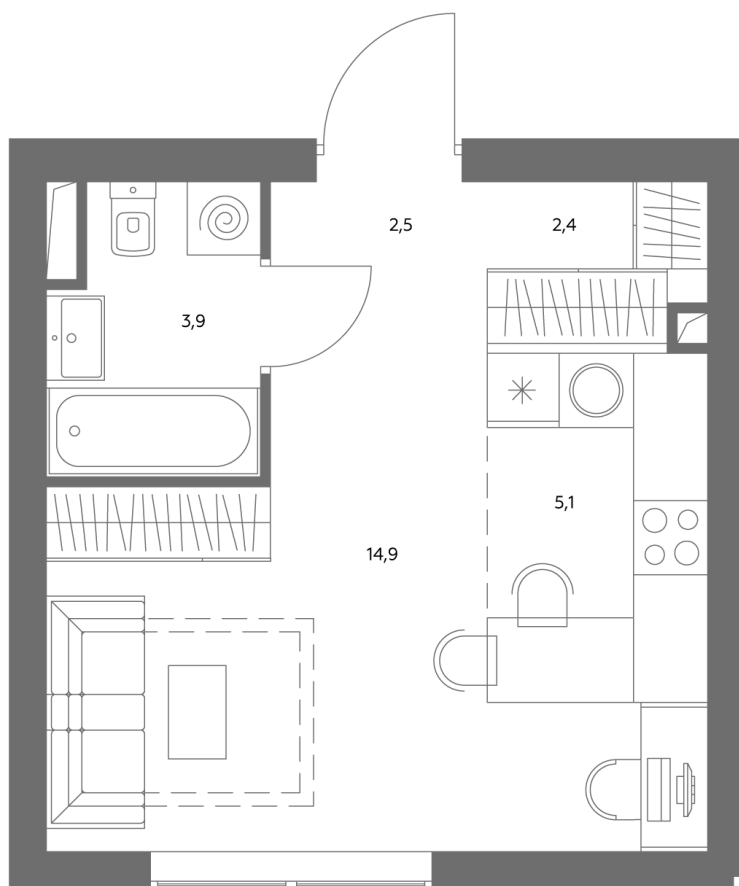

Квартира № 317

Корпус	1.1
Этаж	5
Площадь, м ²	29,1
Комнат	0
Потолки, м	2,95
Лоджия	нет
Ввод в эксплуатацию	IV кв. 2028

Особенности

Вид во двор

Окна на 1 сторону

Тип планировки: Линейная

Стоимость без отделки