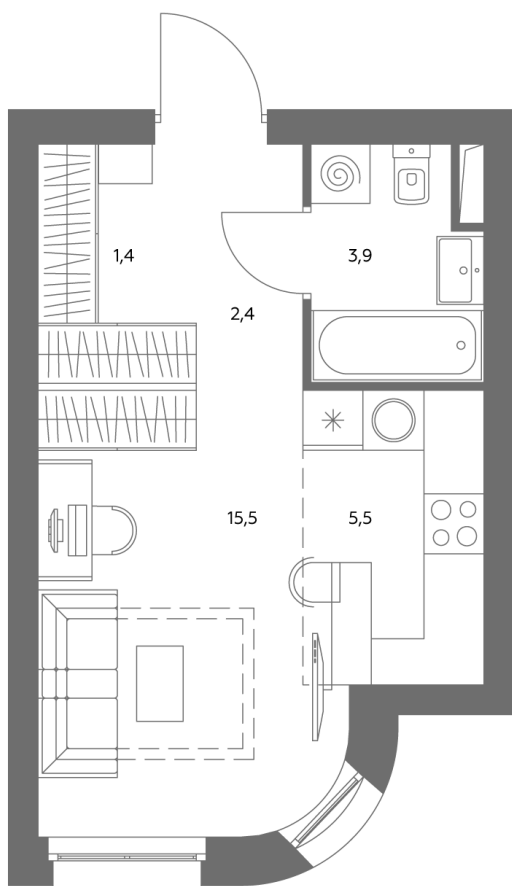

Квартира № 318

Корпус	1.1
Этаж	5
Площадь, м ²	29
Комнат	0
Потолки, м	2,95
Лоджия	нет
Ввод в эксплуатацию	IV кв. 2028

Особенности

Вид во двор

Окна на 1 сторону

Тип планировки: Линейная

Стоимость без отделки

~~19 550 460 Р~~