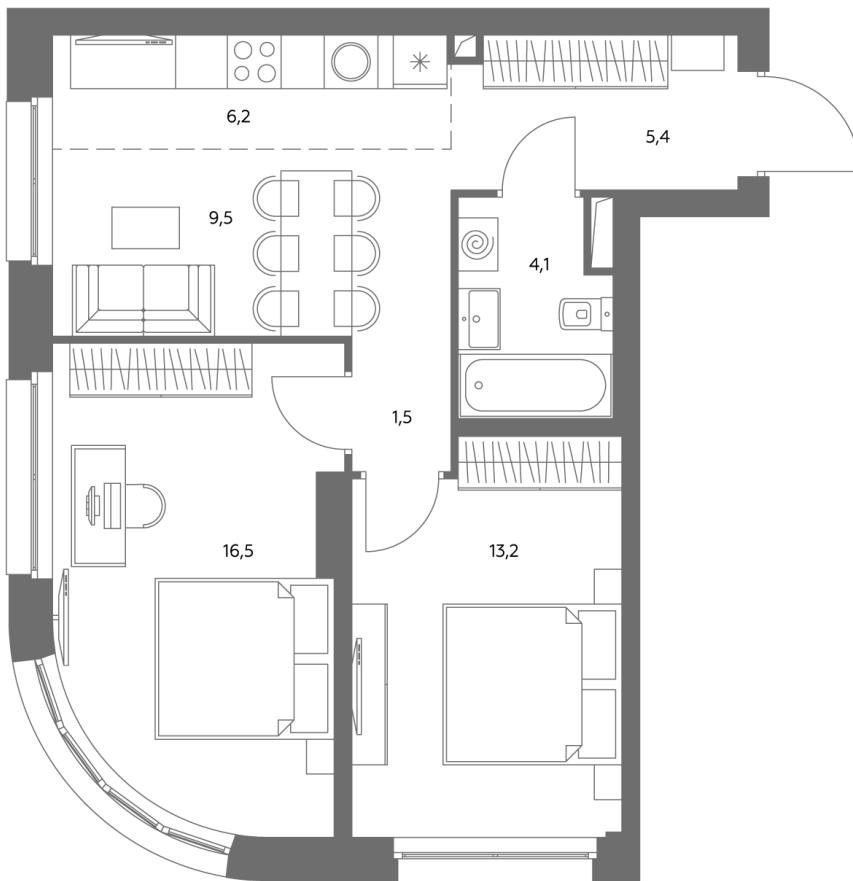

АДМИРАЛ

Шоссейная ул., д.4А,
вл. 2, 3

300 метров
до метро «Печатники» (БКЛ)

Площадь квартир — 29-99 м²

Квартира № 320

смотреть видео
о проекте

Корпус	1.1
Этаж	5
Площадь, м ²	56,5
Комнат	3
Потолки, м	2,95
Лоджия	нет
Ввод в эксплуатацию	III кв. 2028

Особенности

Окна на 2 стороны

Тип планировки: Угловая

Стоимость без отделки

~~28 614 930 Р~~

25 760 437 Р

Стоимость за 1 м² 505 220 Р

* Только при 100% оплате и ипотеке без субсидирования