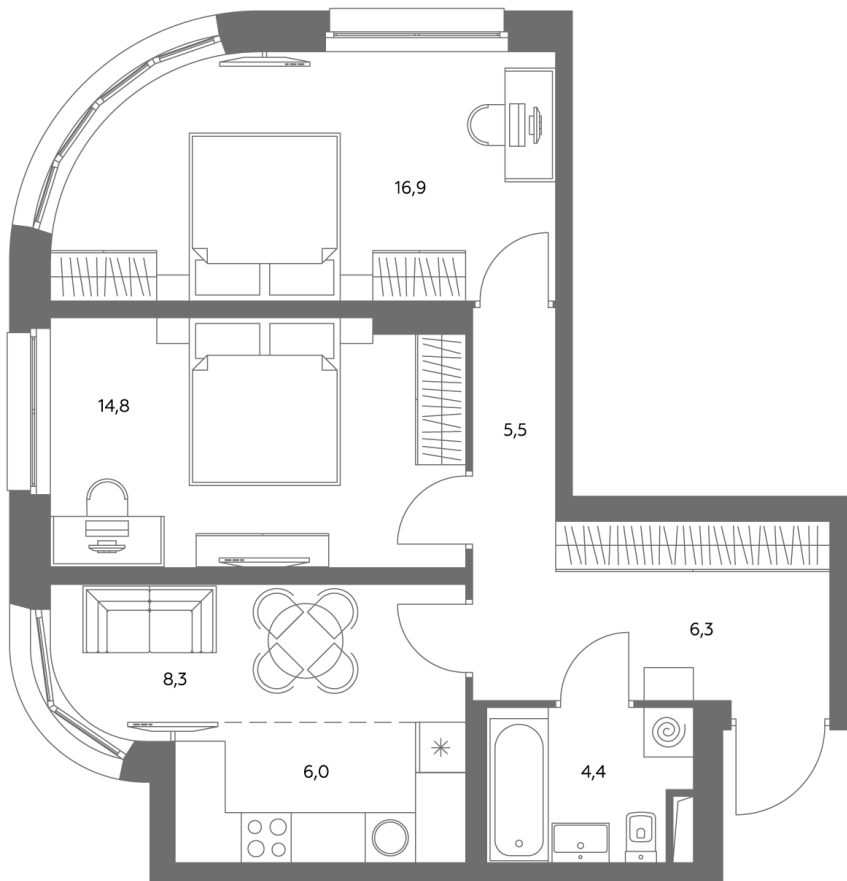

АДМИРАЛ

Шоссейная ул., д.4А,
вл. 2, 3

300 метров
до метро «Печатники» (БКЛ)

Площадь квартир — 29-99 м²

Квартира № 322

смотреть видео
о проекте

Корпус	1.1
Этаж	5
Площадь, м ²	61,9
Комнат	3
Потолки, м	2,95
Лоджия	нет
Ввод в эксплуатацию	III кв. 2028

Особенности

Окна на 2 стороны

Тип планировки: Угловая

Стоимость без отделки

~~29 980 080 Р~~

26 989 072 Р

Стоимость за 1 м² 483 200 Р

* Только при 100% оплате и ипотеке без субсидирования