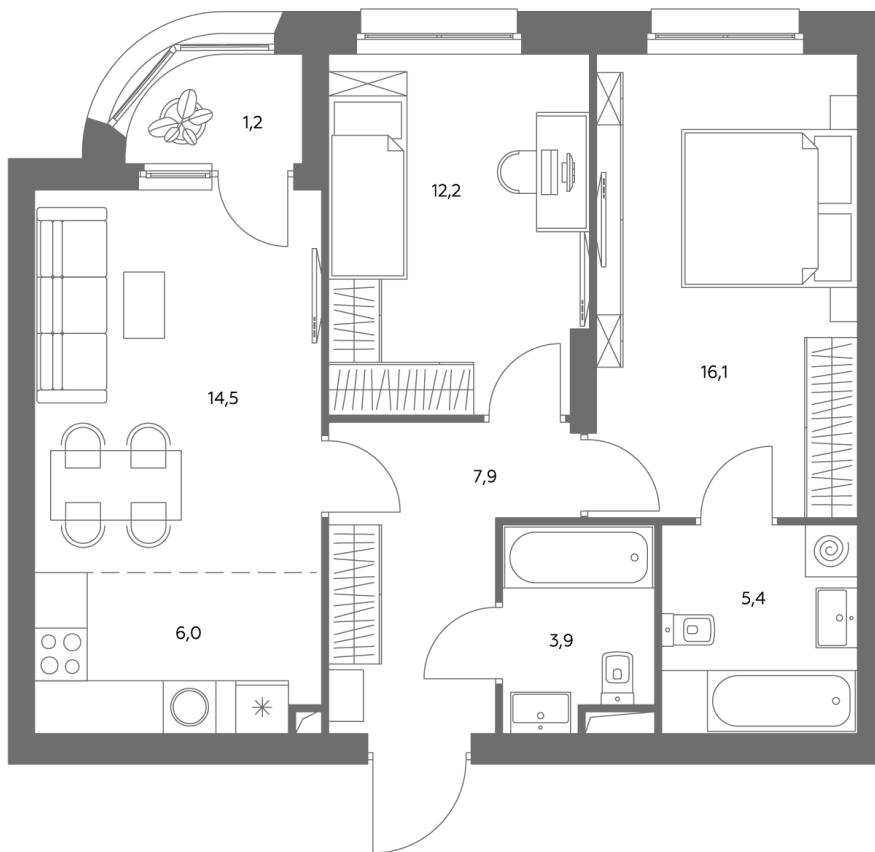

АДМИРАЛ

Шоссейная ул., д.4А,
вл. 2, 3

300 метров
до метро «Печатники» (БКЛ)

Площадь квартир — 29-99 м²

Квартира № 325

смотреть видео
о проекте

Корпус	1.1
Этаж	5
Площадь, м ²	67,8
Комнат	3
Потолки, м	2,95
Лоджия	да
Ввод в эксплуатацию	III кв. 2028

Особенности

Окна на 1 сторону

Тип планировки: Линейная

Стоимость без отделки

~~31 374 616 Р~~

28 244 154 Р

Стоимость за 1 м² 461 720 Р

* Только при 100% оплате и ипотеке без субсидирования