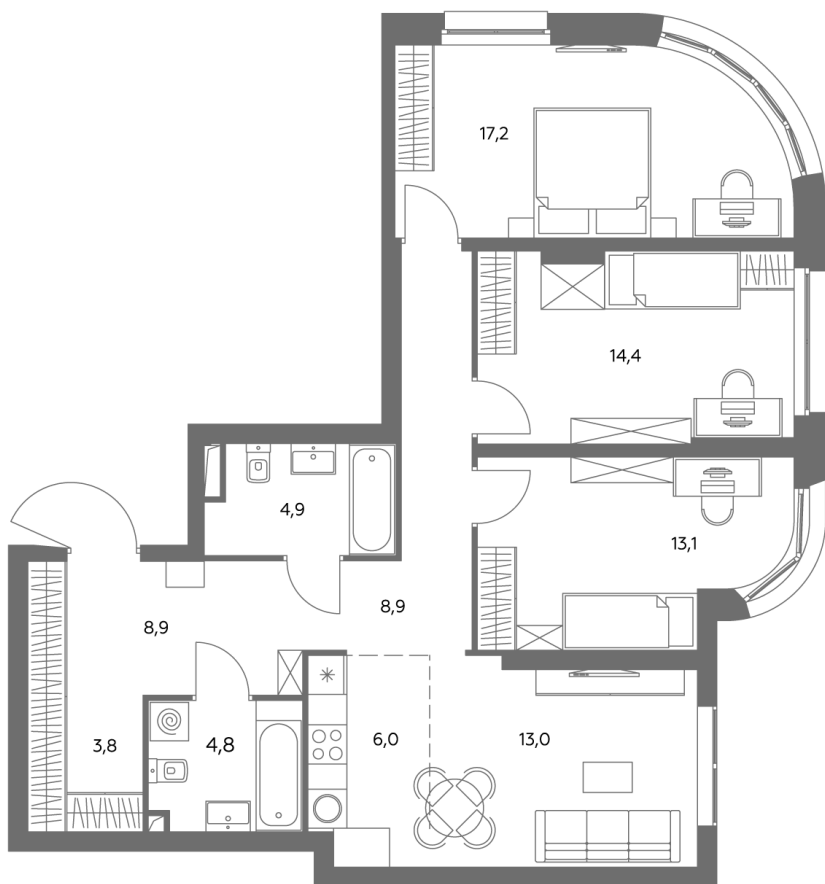

# АДМИРАЛ

Шоссейная ул., д.4А,  
вл. 2, 3

300 метров  
до метро «Печатники» (БКЛ)

Площадь квартир — 29–99 м<sup>2</sup>

## Квартира № 327

Корпус	1.1
Этаж	5
Площадь, м <sup>2</sup>	94,7
Комнат	4
Потолки, м	2,95
Лоджия	нет
Ввод в эксплуатацию	IV кв. 2028

Особенности

**Окна на 2 стороны**

**Тип планировки: Угловая**

Стоимость без отделки