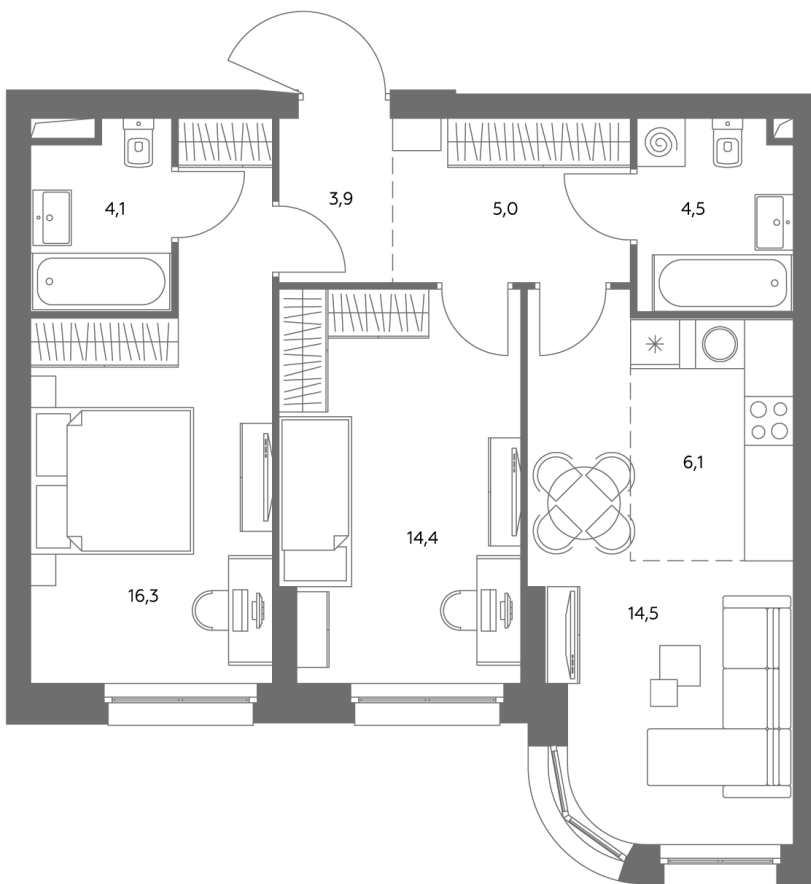

АДМИРАЛ

Шоссейная ул., д.4А,
вл. 2, 3

300 метров
до метро «Печатники» (БКЛ)

Площадь квартир — 29–99 м²

Квартира № 329

смотреть видео
о проекте

Корпус	1.1
Этаж	6
Площадь, м ²	69,3
Комнат	3
Потолки, м	2,95
Лоджия	нет
Ввод в эксплуатацию	III кв. 2028

Особенности

Вид во двор

Окна на 1 сторону

Тип планировки: Линейная

Стоимость без отделки

~~31 900 183 Р~~

28 717 165 Р

Стоимость за 1 м² 459 310 Р