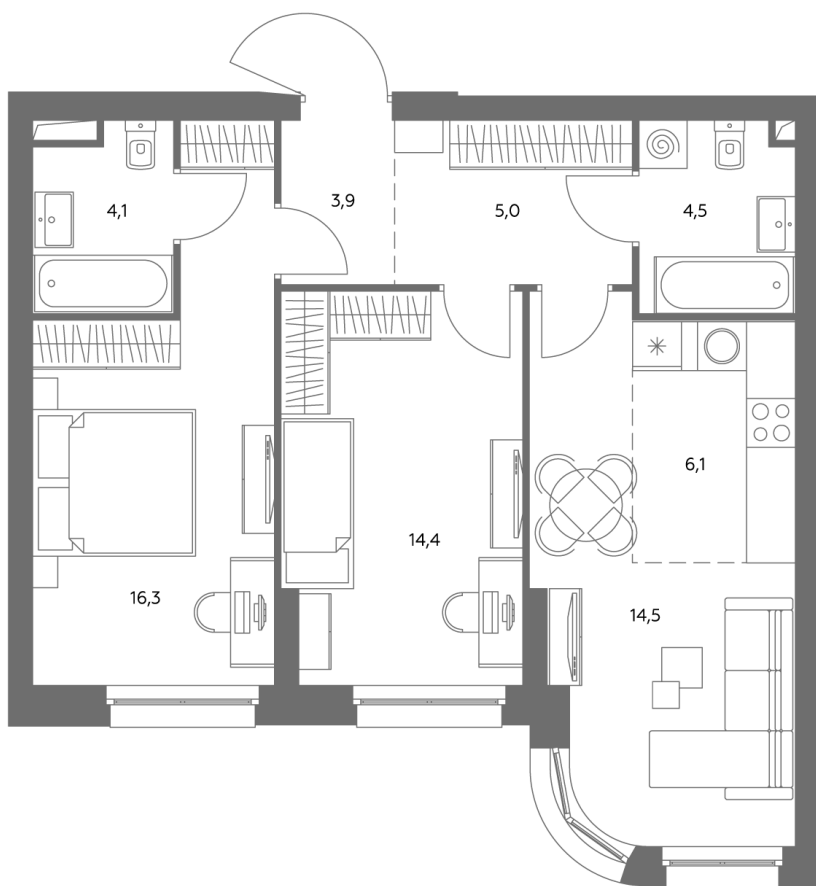

Квартира № 329

Корпус	1.1
Этаж	6
Площадь, м ²	69,3
Комнат	3
Потолки, м	2,95
Лоджия	нет
Ввод в эксплуатацию	IV кв. 2028

Особенности

- Вид во двор**
- Окна на 1 сторону**
- Тип планировки: Линейная**

Стоимость без отделки