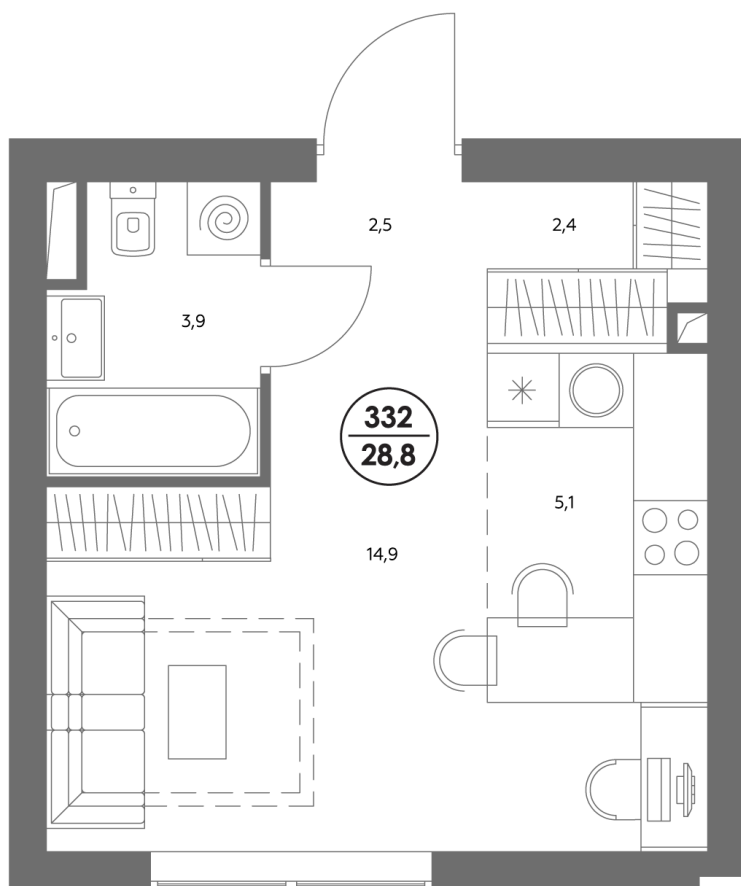

Квартира № 331

Корпус	1.1
Этаж	6
Площадь, м ²	29,1
Комнат	0
Потолки, м	2,95
Лоджия	нет
Ввод в эксплуатацию	IV кв. 2028

Особенности

Вид во двор

Окна на 1 сторону

Тип планировки: Линейная

Стоимость без отделки

~~19 632 475 Р~~

16 698 104 Р

Стоимость за 1 м² 672 250 Р

* Только при 100% оплате и ипотеке без субсидирования. Акция действует до 30.06.26

Жилой комплекс «Адмирал» в Южном порту — это три жилых квартала бизнес-класса для тех, кто стоит у руля своей жизни. «Адмирал» находится в 5 минутах пешком от метро «Печатники» в динамично развивающемся и одном из самых перспективных районов будущего — «Сити-2». На территории комплекса есть всё для комфортной жизни: жилые кварталы, собственные школа, детский сад и бизнес-центр. Внутренняя часть ЖК «Адмирал» - это уникальное досуговое пространство площадью 5 000 м² в концепции «двор без машин».