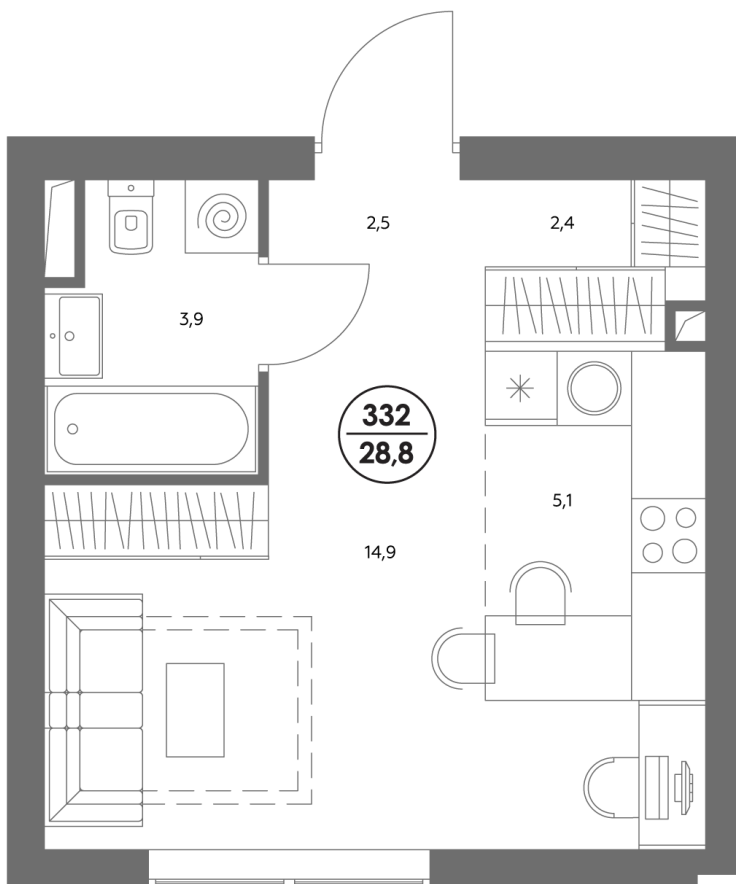

АДМИРАЛ

Шоссейная ул., д.4А,
вл. 2, 3

300 метров
до метро «Печатники» (БКЛ)

Площадь квартир — 29-99 м²

Квартира № 331

смотреть видео
о проекте

Корпус	1.1
Этаж	6
Площадь, м ²	29,1
Комнат	0
Потолки, м	2,95
Лоджия	нет
Ввод в эксплуатацию	III кв. 2028

Особенности

Вид во двор

Окна на 1 сторону

Тип планировки: Линейная

Стоимость без отделки

~~19 632 475 Р~~

17 676 228 Р

Стоимость за 1 м² 672 250 Р