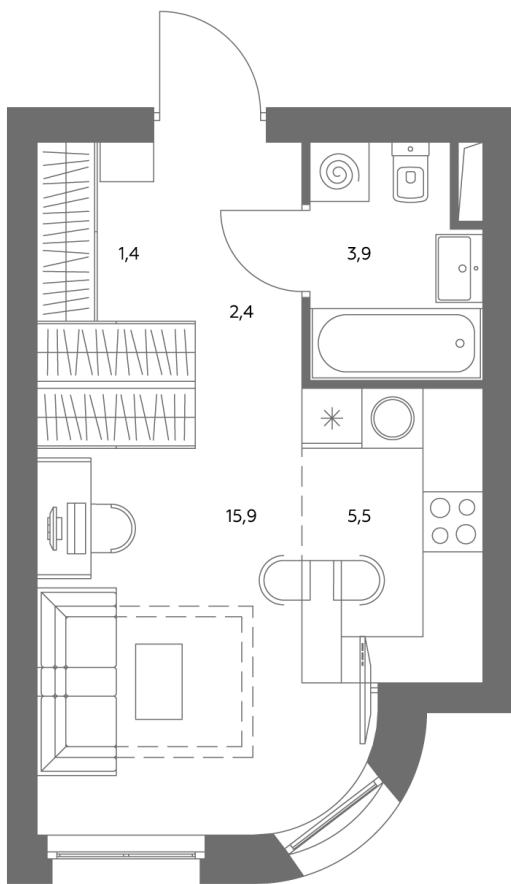

АДМИРАЛ

Шосейная ул., д.4А,
вл. 2, 3

300 метров
до метро «Печатники» (БКЛ)

Площадь квартир — 29–99 м²

Квартира № 332

смотреть видео
о проекте

Корпус	1.1
Этаж	6
Площадь, м ²	29,4
Комнат	0
Потолки, м	2,95
Лоджия	нет
Ввод в эксплуатацию	III кв. 2028

Особенности

Вид во двор

Окна на 1 сторону

Тип планировки: Линейная

Стоимость без отделки

~~19 799 752 Р~~

17 826 777 Р

Стоимость за 1 м² 671 080 Р