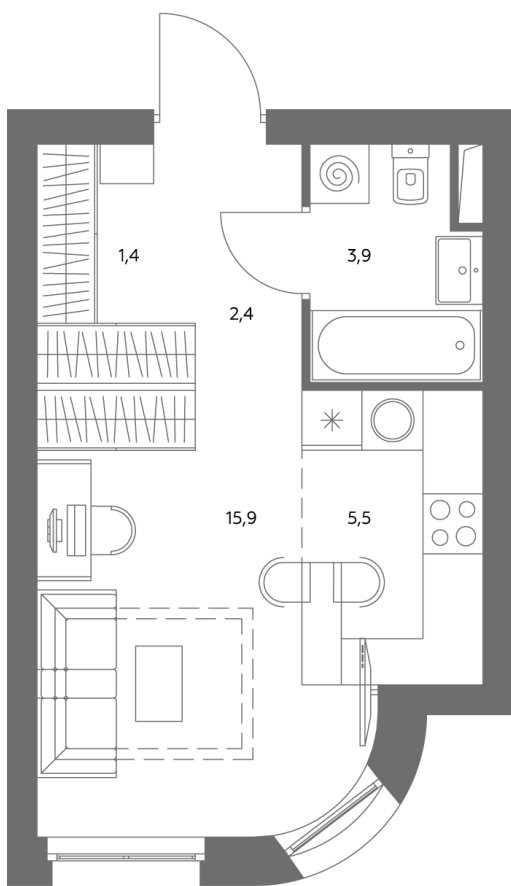

Квартира № 332

Корпус	1.1
Этаж	6
Площадь, м ²	29,4
Комнат	0
Потолки, м	2,95
Лоджия	нет
Ввод в эксплуатацию	IV кв. 2028

Особенности

Вид во двор

Окна на 1 сторону

Тип планировки: Линейная

Стоимость без отделки