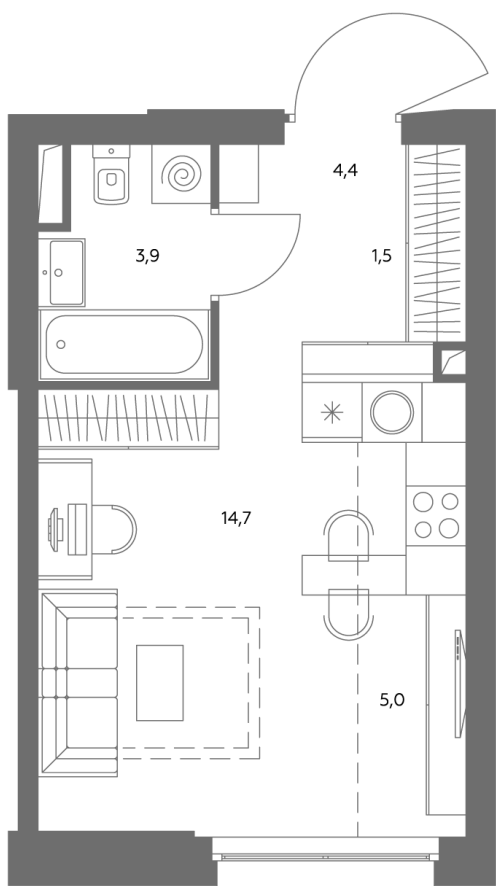

Квартира № 333

Корпус	1.1
Этаж	6
Площадь, м ²	30
Комнат	0
Потолки, м	2,95
Лоджия	нет
Ввод в эксплуатацию	IV кв. 2028

Особенности

Вид во двор

Окна на 1 сторону

Тип планировки: Линейная

Стоимость без отделки

~~19 943 200 ₹~~