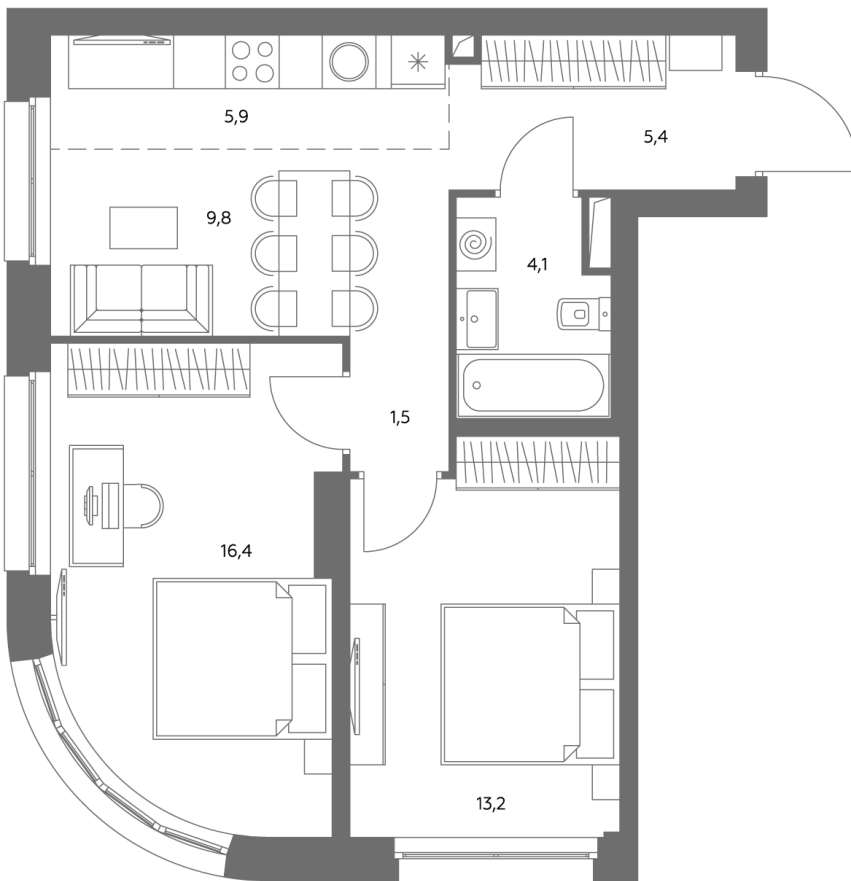

АДМИРАЛ

Шоссейная ул., д.4А,
вл. 2, 3

300 метров
до метро «Печатники» (БКЛ)

Площадь квартир — 29-99 м²

Квартира № 334

смотреть видео
о проекте

Корпус	1.1
Этаж	6
Площадь, м ²	56,5
Комнат	3
Потолки, м	2,95
Лоджия	нет
Ввод в эксплуатацию	III кв. 2028

Особенности

Окна на 2 стороны

Тип планировки: Угловая

Стоимость без отделки

~~28 662 955 Р~~

25 803 660 Р

Стоимость за 1 м² 506 070 Р

* Только при 100% оплате и ипотеке без субсидирования