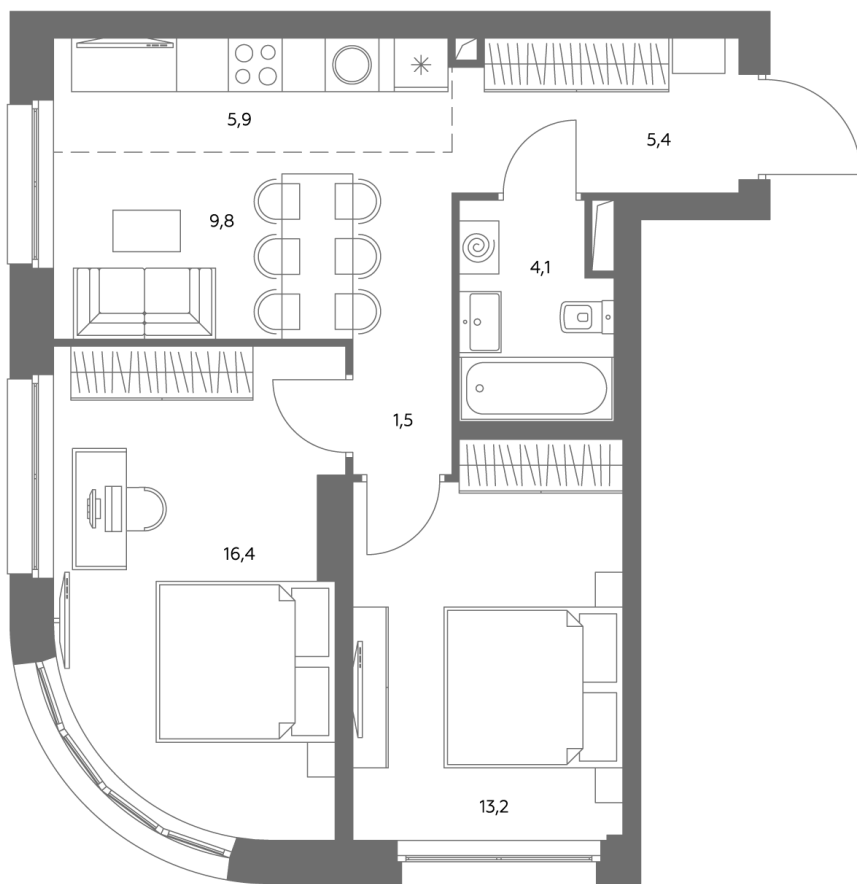

Квартира № 334

Корпус	1.1
Этаж	6
Площадь, м ²	56,5
Комнат	3
Потолки, м	2,95
Лоджия	нет
Ввод в эксплуатацию	IV кв. 2028

Особенности

Окна на 2 стороны

Тип планировки: Угловая

Стоимость без отделки

~~34 432 170 Р~~