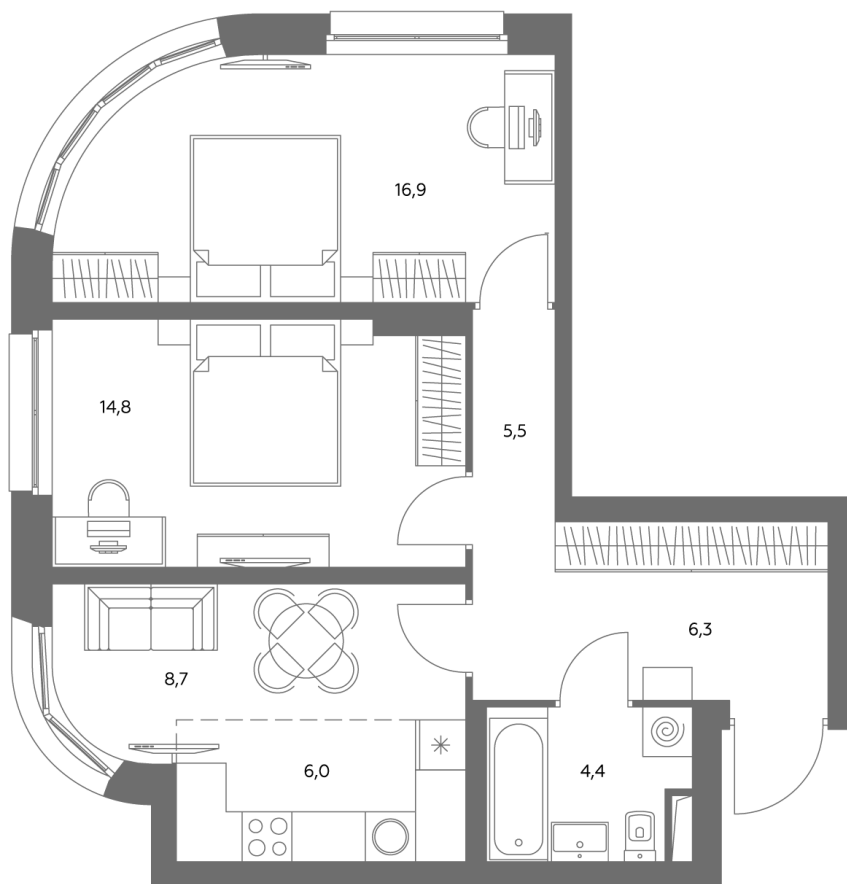

Квартира № 336

Корпус	1.1
Этаж	6
Площадь, м ²	62,2
Комнат	3
Потолки, м	2,95
Лоджия	нет
Ввод в эксплуатацию	IV кв. 2028

Особенности

Окна на 2 стороны

Тип планировки: Угловая

Стоимость без отделки

31 923 242 Р