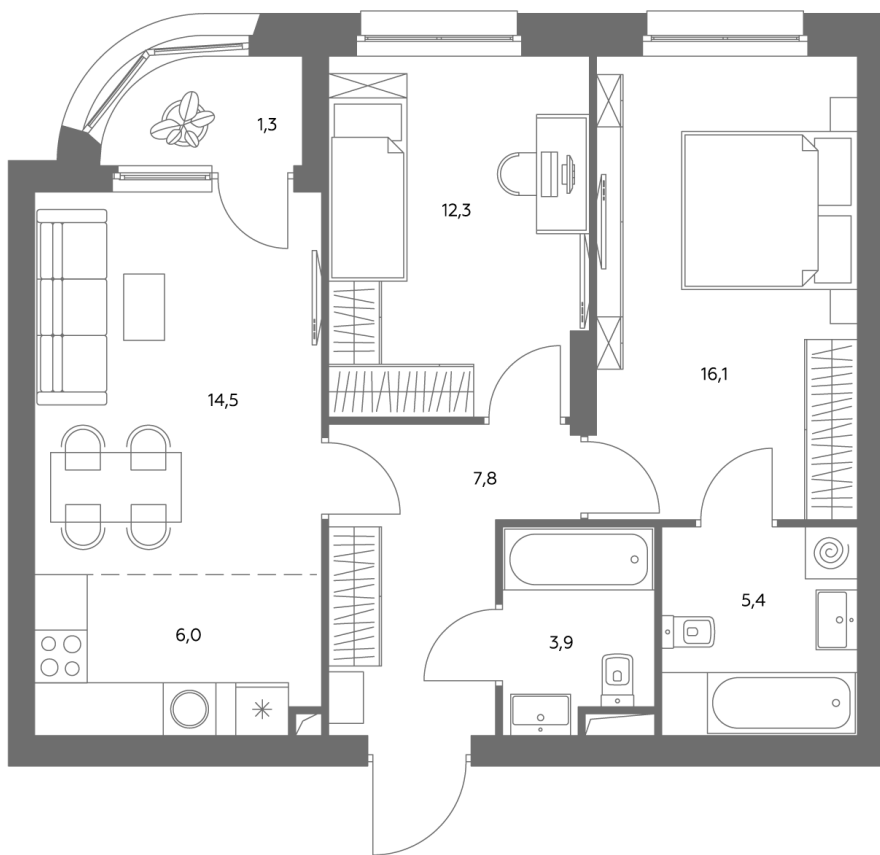

## Квартира № 339

Корпус	<b>1.1</b>
Этаж	<b>6</b>
Площадь, м <sup>2</sup>	<b>68</b>
Комнат	<b>3</b>
Потолки, м	<b>2,95</b>
Лоджия	<b>да</b>
Ввод в эксплуатацию	<b>IV кв. 2028</b>

### Особенности

**Окна на 1 сторону**

**Тип планировки: Линейная**

Стоимость без отделки

~~33 676 960 Р~~

**28 635 916 Р**

Стоимость за 1 м<sup>2</sup> 494 220 Р

\* Только при 100% оплате и ипотеке без субсидирования. Акция действует до 30.06.26