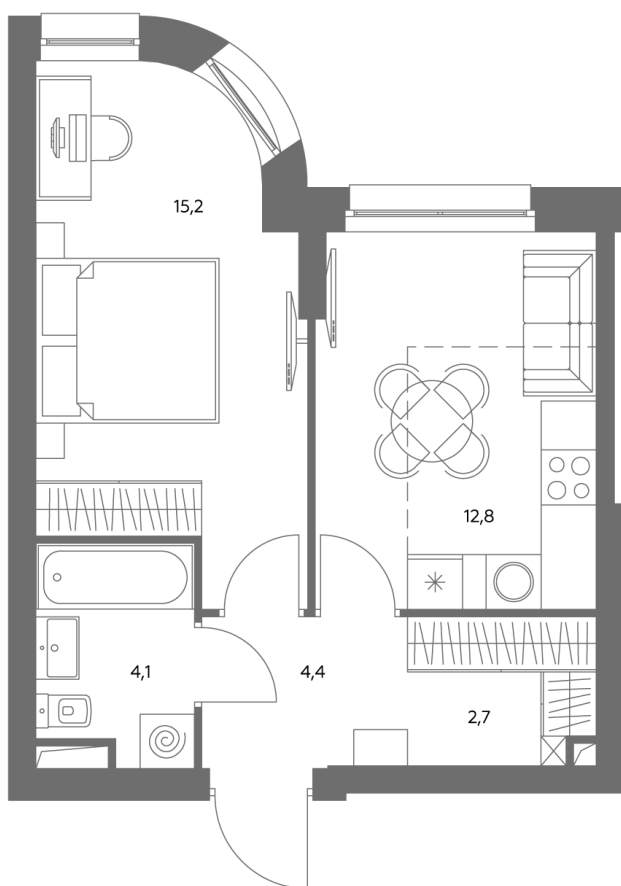

АДМИРАЛ

Шоссейная ул., д.4А,
вл. 2, 3

300 метров
до метро «Печатники» (БКЛ)

Площадь квартир — 29-99 м²

Квартира № 340

смотреть видео
о проекте

Корпус	1.1
Этаж	6
Площадь, м²	39,5
Комнат	1
Потолки, м	2,95
Лоджия	нет
Ввод в эксплуатацию	III кв. 2028

Особенности

Окна на 1 сторону

Тип планировки: Линейная

Стоимость без отделки

~~21 838 845 Р~~

19 661 961 Р

Стоимость за 1 м² 551 110 Р

* Только при 100% оплате и ипотеке без субсидирования