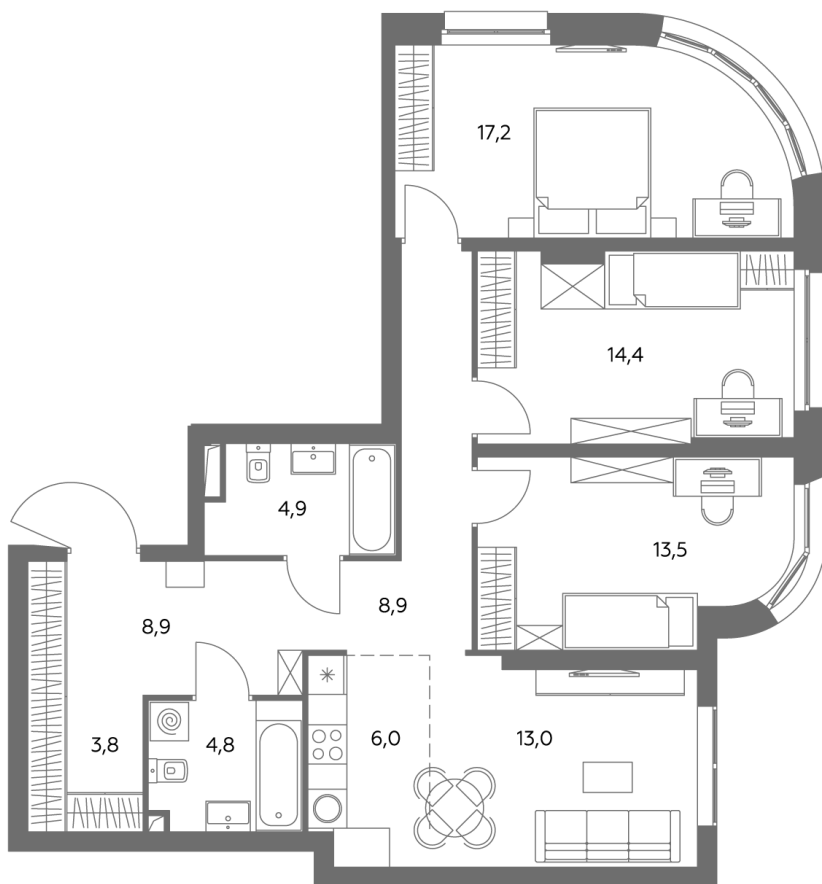

АДМИРАЛ

Шоссейная ул., д.4А,
вл. 2, 3

300 метров
до метро «Печатники» (БКЛ)

Площадь квартир — 29-99 м²

Квартира № 341

смотреть видео
о проекте

Корпус	1.1
Этаж	6
Площадь, м ²	95,1
Комнат	4
Потолки, м	2,95
Лоджия	нет
Ввод в эксплуатацию	III кв. 2028

Особенности

Окна на 2 стороны

Тип планировки: Угловая

Стоимость без отделки

~~43 189 291 Р~~

38 877 362 Р

Стоимость за 1 м² 453 410 Р

* Только при 100% оплате и ипотеке без субсидирования