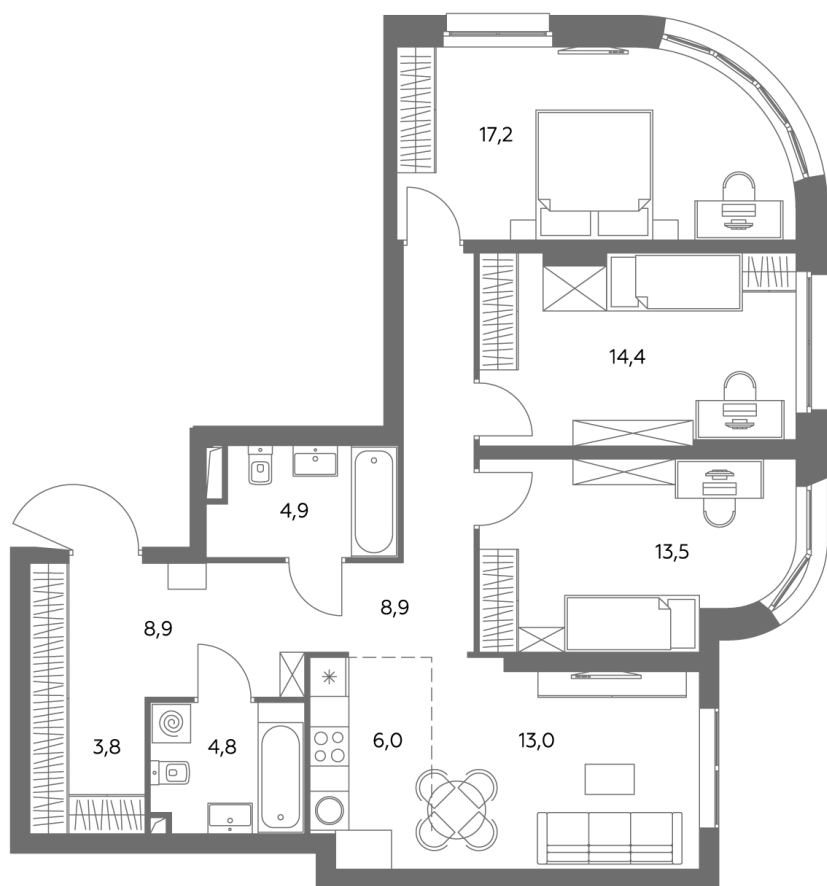

Квартира № 341

Корпус	1.1
Этаж	6
Площадь, м ²	95,1
Комнат	4
Потолки, м	2,95
Лоджия	нет
Ввод в эксплуатацию	IV кв. 2028

Особенности

Окна на 2 стороны

Тип планировки: Угловая

Стоимость без отделки

~~43 189 291 ₽~~