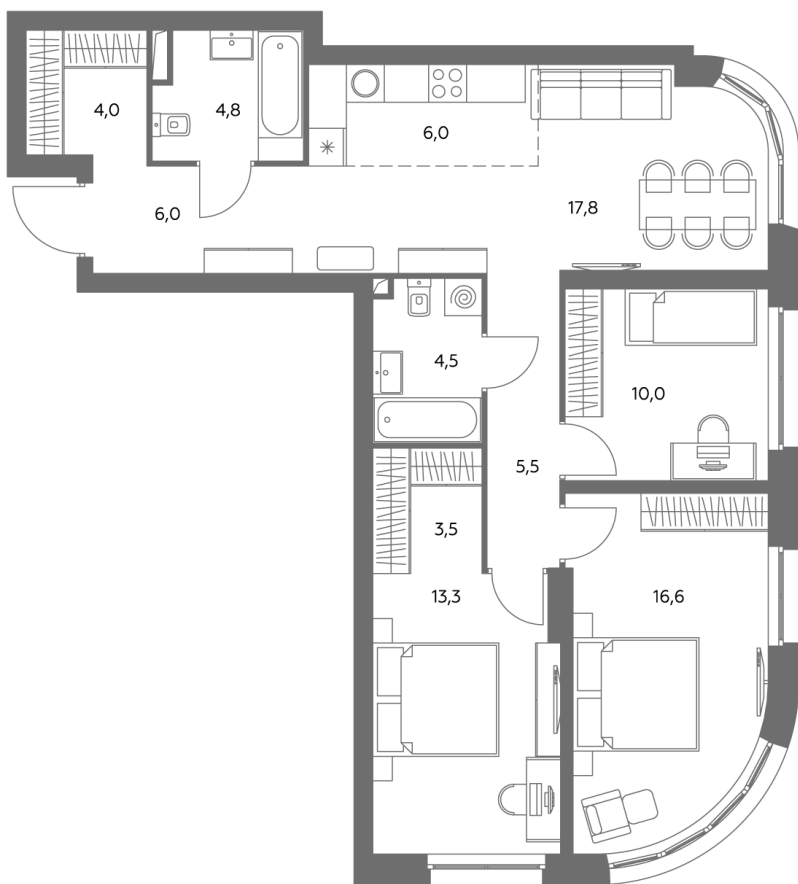

АДМИРАЛ

Шоссейная ул., д.4А,
вл. 2, 3

300 метров
до метро «Печатники» (БКЛ)

Площадь квартир — 29–99 м²

Квартира № 342

Корпус	1.1
Этаж	7
Площадь, м ²	91,8
Комнат	4
Потолки, м	2,95
Лоджия	нет
Ввод в эксплуатацию	IV кв. 2028

Особенности

Окна на 2 стороны

Тип планировки: Угловая

Стоимость без отделки

~~42 719 362 Р~~

36 321 958 Р

Стоимость за 1 м² 464 590 Р

* Только при 100% оплате и ипотеке без субсидирования. Акция действует до 30.06.26