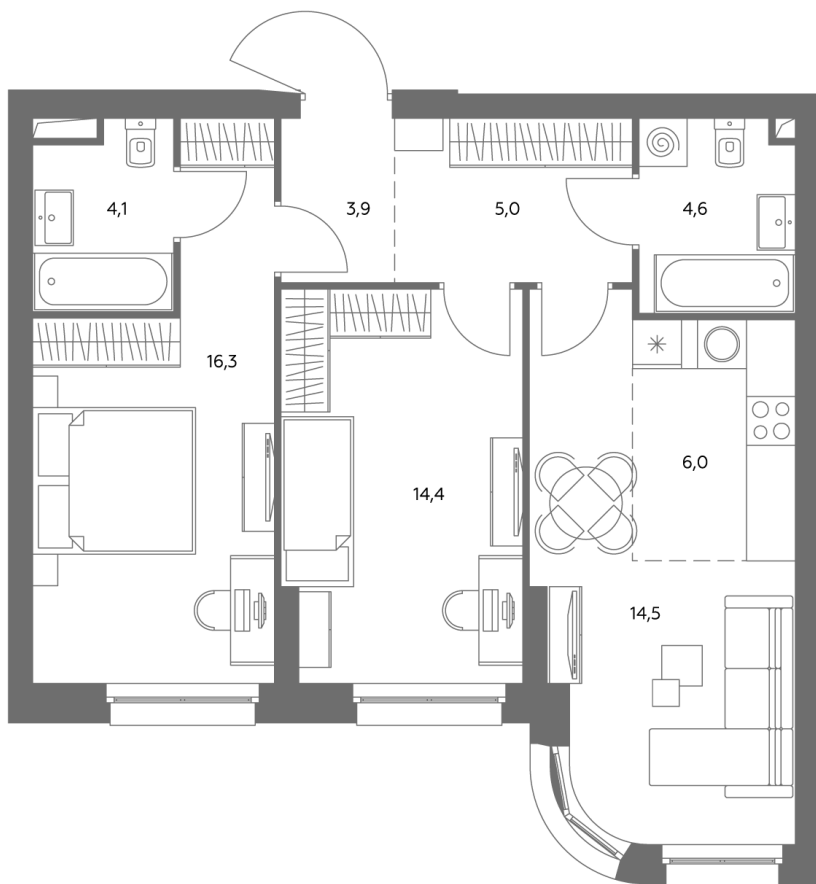

Квартира № 343

Корпус	1.1
Этаж	7
Площадь, м ²	69,3
Комнат	3
Потолки, м	2,95
Лоджия	нет
Ввод в эксплуатацию	IV кв. 2028

Особенности

- Вид во двор**
- Окна на 1 сторону**
- Тип планировки: Линейная**

Стоимость без отделки