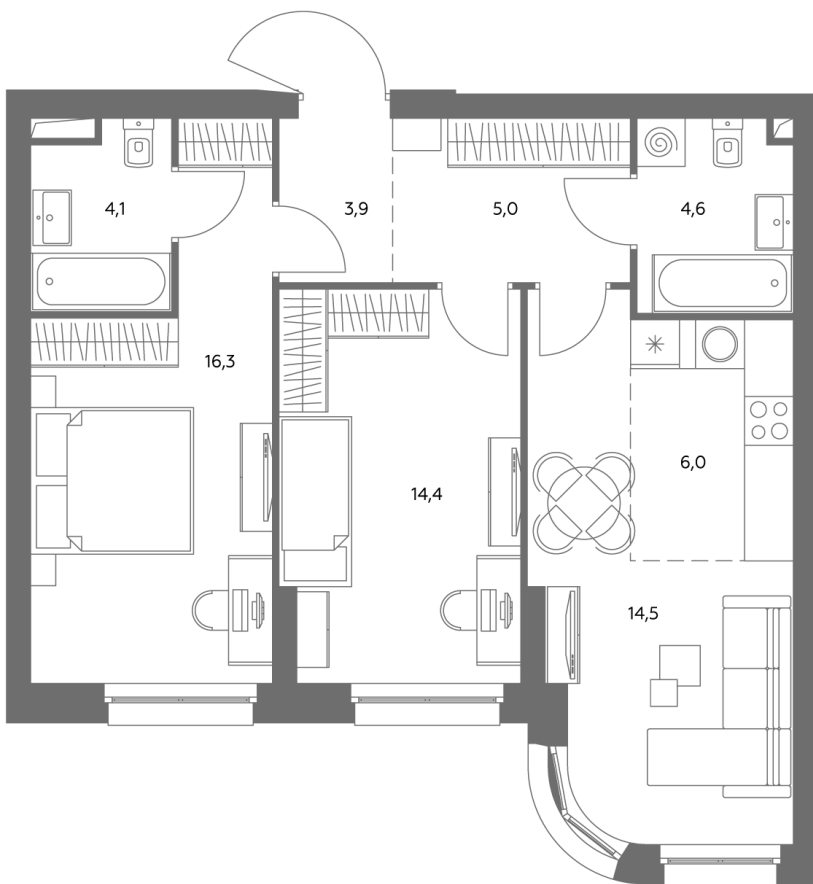

АДМИРАЛ

Шоссейная ул., д.4А,
вл. 2, 3

300 метров
до метро «Печатники» (БКЛ)

Площадь квартир — 29–99 м²

Квартира № 343

смотреть видео
о проекте

Корпус	1.1
Этаж	7
Площадь, м ²	69,3
Комнат	3
Потолки, м	2,95
Лоджия	нет
Ввод в эксплуатацию	III кв. 2028

Особенности

Вид во двор

Окна на 1 сторону

Тип планировки: Линейная

Стоимость без отделки

~~31 959 088 Р~~

28 770 179 Р

Стоимость за 1 м² 460 160 Р