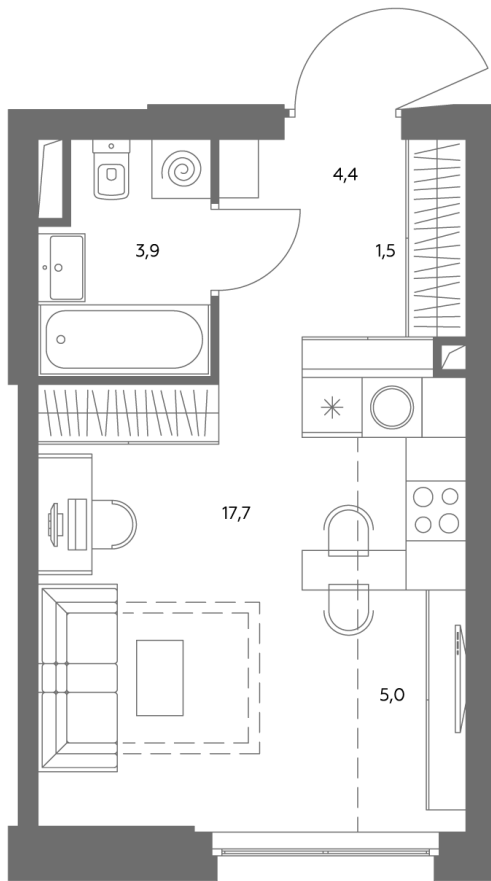

АДМИРАЛ

Шоссейная ул., д.4А,
вл. 2, 3

300 метров
до метро «Печатники» (БКЛ)

Площадь квартир — 29–99 м²

Квартира № 347

смотреть видео
о проекте

Корпус	1.1
Этаж	7
Площадь, м ²	30
Комнат	0
Потолки, м	2,95
Лоджия	нет
Ввод в эксплуатацию	III кв. 2028

Особенности

Вид во двор

Окна на 1 сторону

Тип планировки: Линейная

Стоимость без отделки

~~19 969 900 Р~~

17 979 910 Р

Стоимость за 1 м² 663 330 Р