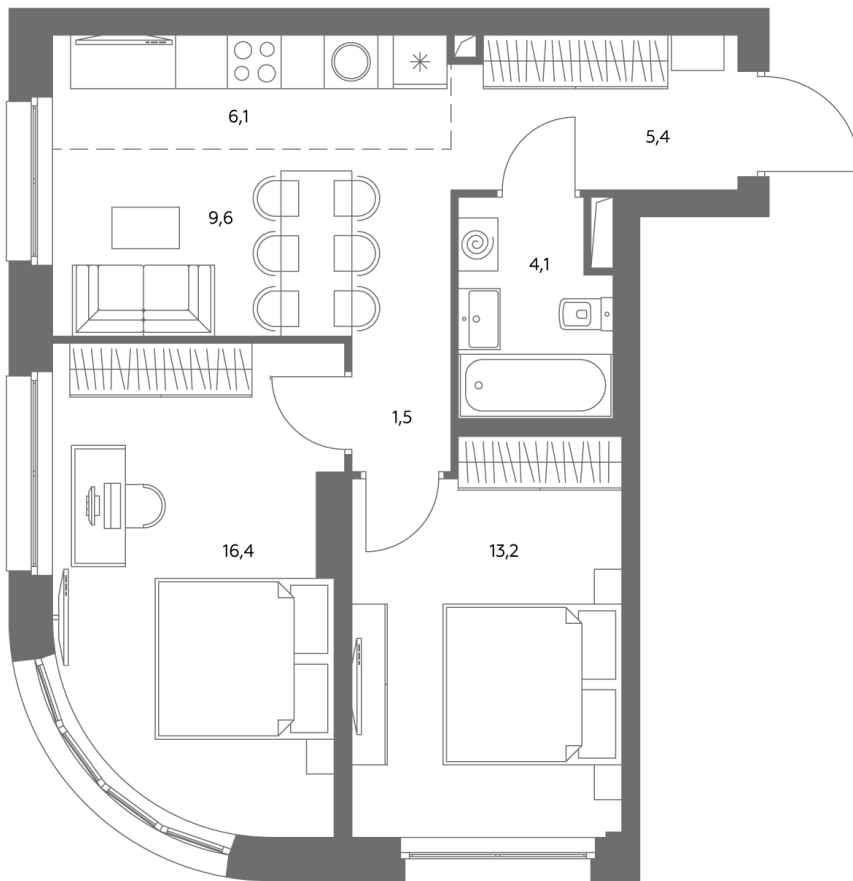

АДМИРАЛ

Шоссейная ул., д.4А,
вл. 2, 3

300 метров
до метро «Печатники» (БКЛ)

Площадь квартир — 29-99 м²

Квартира № 348

смотреть видео
о проекте

Корпус	1.1
Этаж	7
Площадь, м ²	56,5
Комнат	3
Потолки, м	2,95
Лоджия	нет
Ввод в эксплуатацию	III кв. 2028

Особенности

Окна на 2 стороны

Тип планировки: Угловая

Стоимость без отделки

~~28 710 980 Р~~

25 846 882 Р

Стоимость за 1 м² 506 920 Р

* Только при 100% оплате и ипотеке без субсидирования