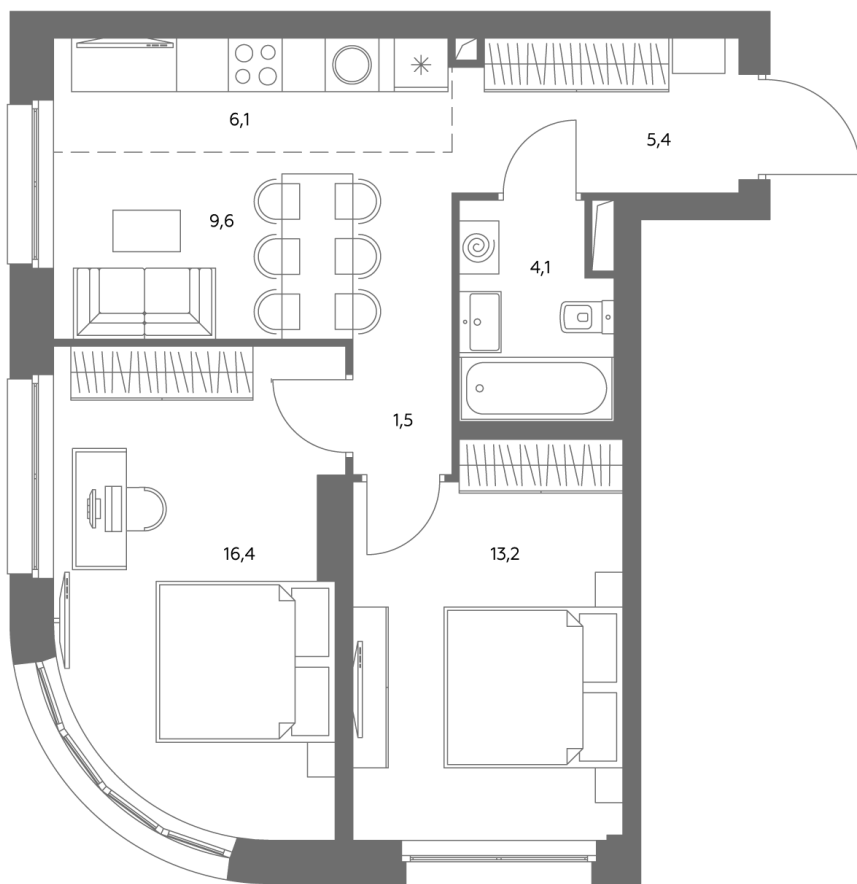

АДМИРАЛ

Шоссейная ул., д.4А,
вл. 2, 3

300 метров
до метро «Печатники» (БКЛ)

Площадь квартир — 29–99 м²

Квартира № 348

Корпус	1.1
Этаж	7
Площадь, м ²	56,5
Комнат	3
Потолки, м	2,95
Лоджия	нет
Ввод в эксплуатацию	IV кв. 2028

Особенности

Окна на 2 стороны

Тип планировки: Угловая

Стоимость без отделки

~~34 487 540 Р~~

29 324 909 Р

Стоимость за 1 м² 609 160 Р

* Только при 100% оплате и ипотеке без субсидирования. Акция действует до 30.06.26