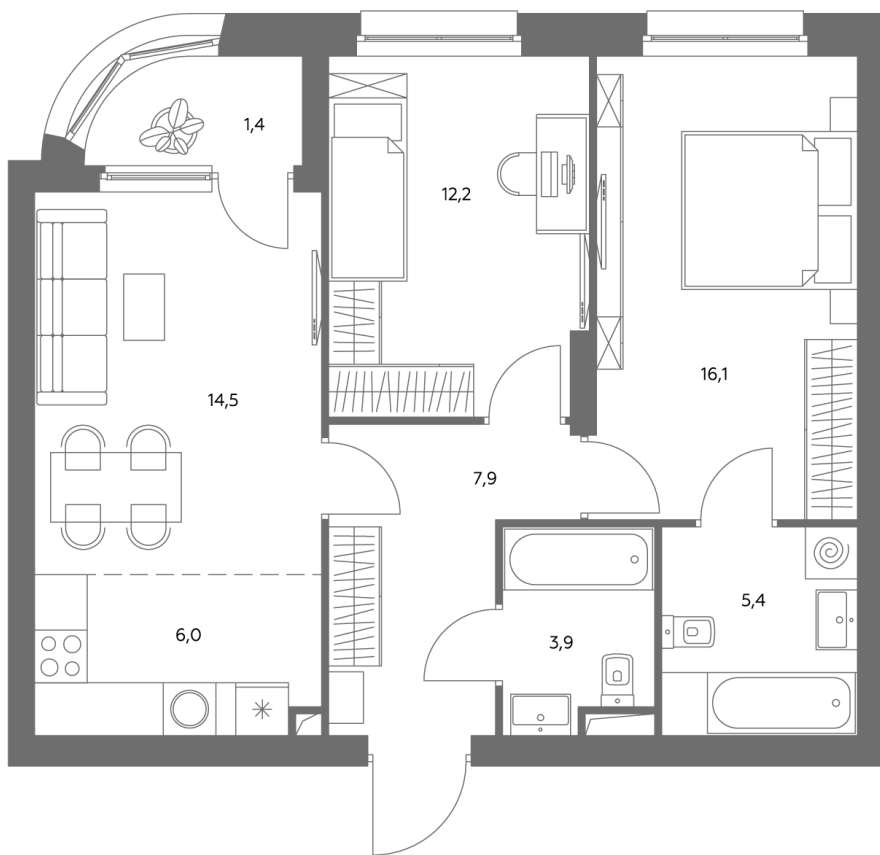

Квартира № 353

Корпус	1.1
Этаж	7
Площадь, м ²	68
Комнат	3
Потолки, м	2,95
Лоджия	да
Ввод в эксплуатацию	IV кв. 2028

Особенности

Окна на 1 сторону

Тип планировки: Линейная

Стоимость без отделки

33 734 760 ₽

28 685 046 ₽