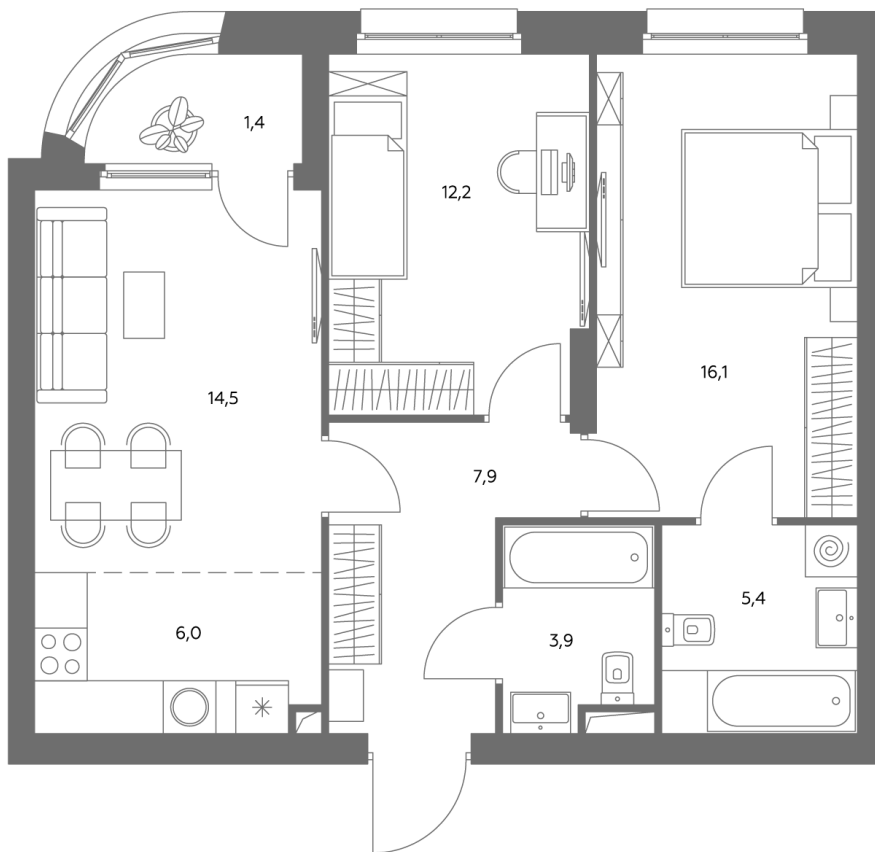

АДМИРАЛ

Шоссейная ул., д.4А,
вл. 2, 3

300 метров
до метро «Печатники» (БКЛ)

Площадь квартир — 29-99 м²

Квартира № 353

смотреть видео
о проекте

Корпус	1.1
Этаж	7
Площадь, м²	68
Комнат	3
Потолки, м	2,95
Лоджия	да
Ввод в эксплуатацию	III кв. 2028

Особенности

Окна на 1 сторону

Тип планировки: Линейная

Стоимость без отделки

~~31 534 960 Р~~

28 388 464 Р

Стоимость за 1 м² 462 720 Р

* Только при 100% оплате и ипотеке без субсидирования