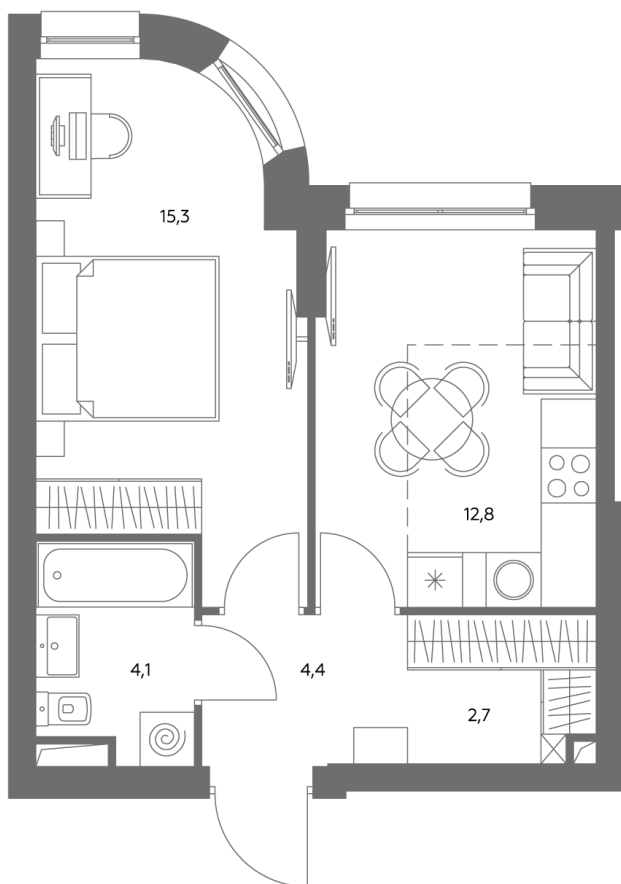

# АДМИРАЛ

Шоссейная ул., д.4А,  
вл. 2, 3

300 метров  
до метро «Печатники» (БКЛ)

Площадь квартир — 29–99 м<sup>2</sup>

## Квартира № 354

Корпус	1.1
Этаж	7
Площадь, м <sup>2</sup>	39,6
Комнат	1
Потолки, м	2,95
Лоджия	нет
Ввод в эксплуатацию	IV кв. 2028

Особенности

**Окна на 1 сторону**

**Тип планировки: Линейная**

Стоимость без отделки