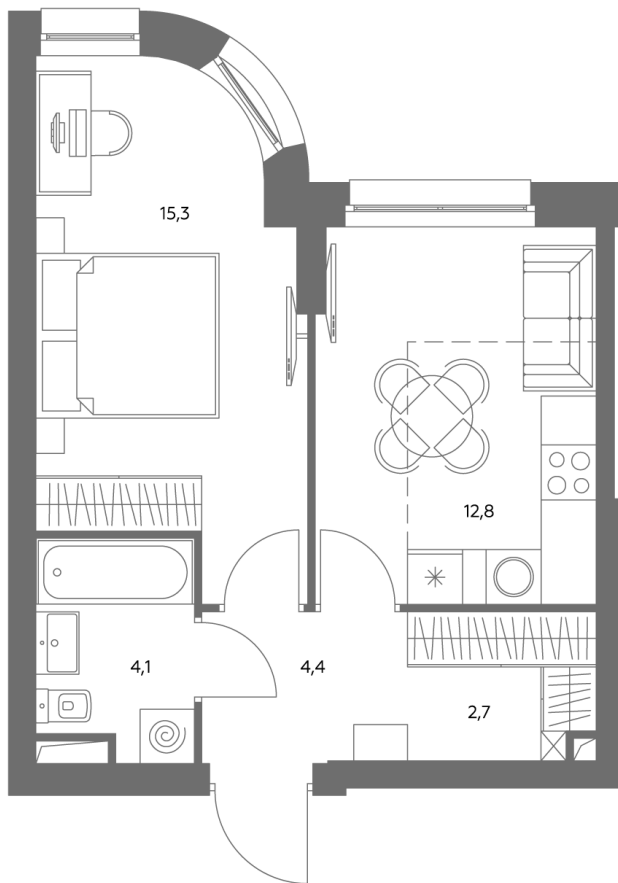

АДМИРАЛ

Шоссейная ул., д.4А,
вл. 2, 3

300 метров
до метро «Печатники» (БКЛ)

Площадь квартир — 29-99 м²

Квартира № 354

смотреть видео
о проекте

Корпус	1.1
Этаж	7
Площадь, м ²	39,6
Комнат	1
Потолки, м	2,95
Лоджия	нет
Ввод в эксплуатацию	III кв. 2028

Особенности

Окна на 1 сторону

Тип планировки: Линейная

Стоимость без отделки

~~21 910 588 ₺~~

19 726 529 ₺

Стоимость за 1 м² 551 530 ₺

* Только при 100% оплате и ипотеке без субсидирования