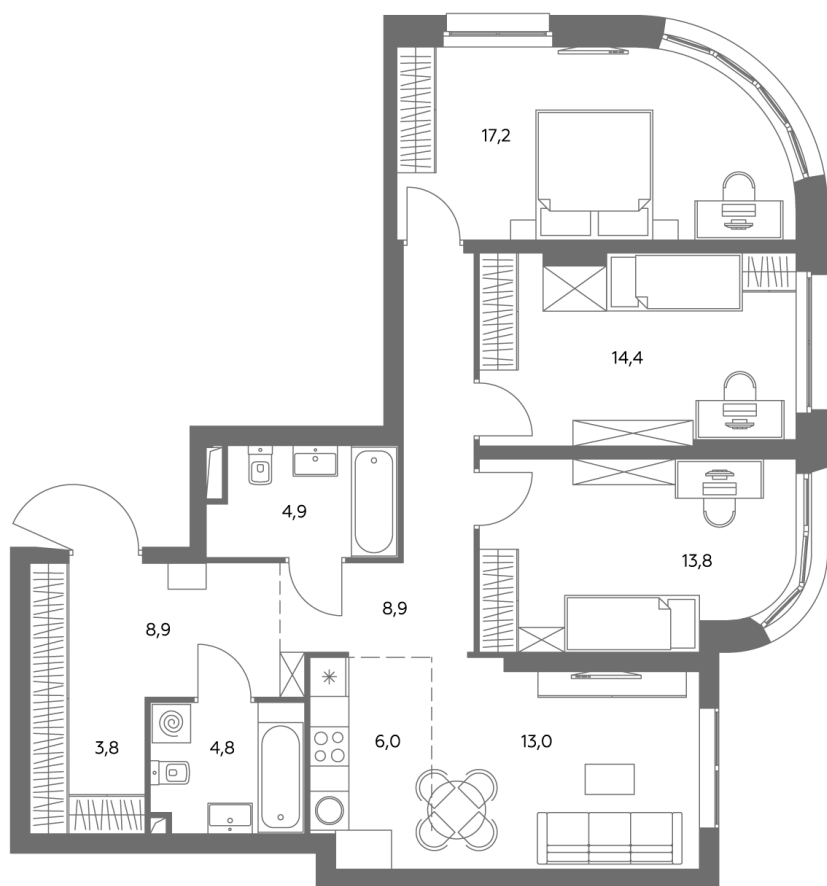

Квартира № 355

Корпус	1.1
Этаж	7
Площадь, м ²	95,4
Комнат	4
Потолки, м	2,95
Лоджия	нет
Ввод в эксплуатацию	IV кв. 2028

Особенности

Окна на 2 стороны

Тип планировки: Угловая

Стоимость без отделки

43 342 486 Р