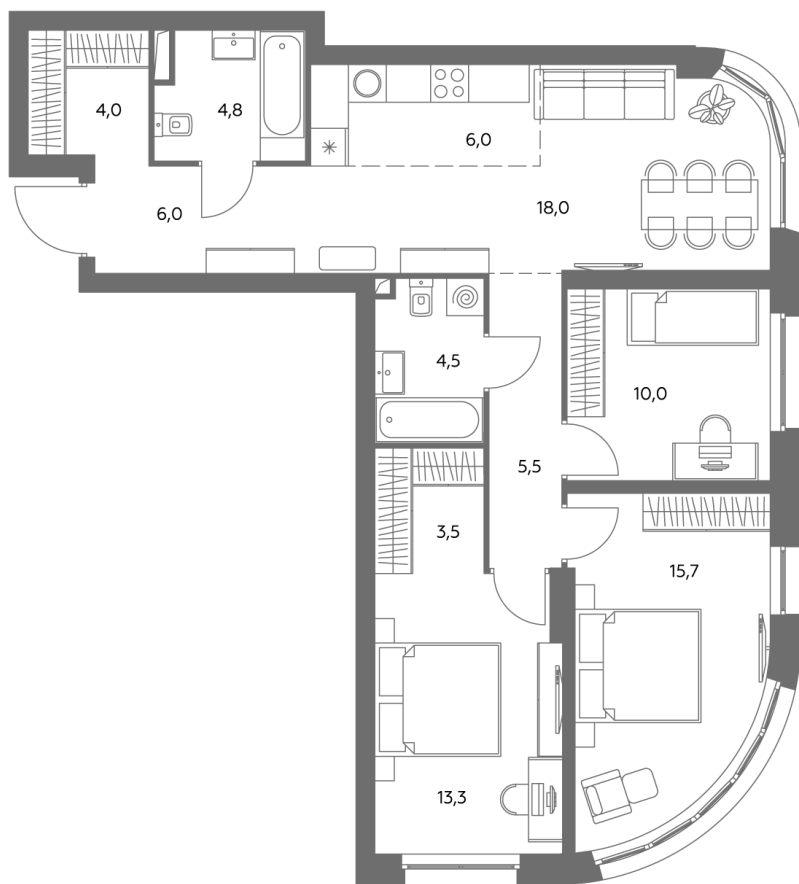

АДМИРАЛ

Шоссейная ул., д.4А,
вл. 2, 3

300 метров
до метро «Печатники» (БКЛ)

Площадь квартир — 29–99 м²

Квартира № 356

Корпус	1.1
Этаж	8
Площадь, м ²	91,1
Комнат	4
Потолки, м	2,95
Лоджия	нет
Ввод в эксплуатацию	IV кв. 2028

Особенности

Окна на 2 стороны

Тип планировки: Угловая

Стоимость без отделки

42 626 454 Р

36 242 986 Р

Стоимость за 1 м² 467 140 Р

* Только при 100% оплате и ипотеке без субсидирования. Акция действует до 30.06.26