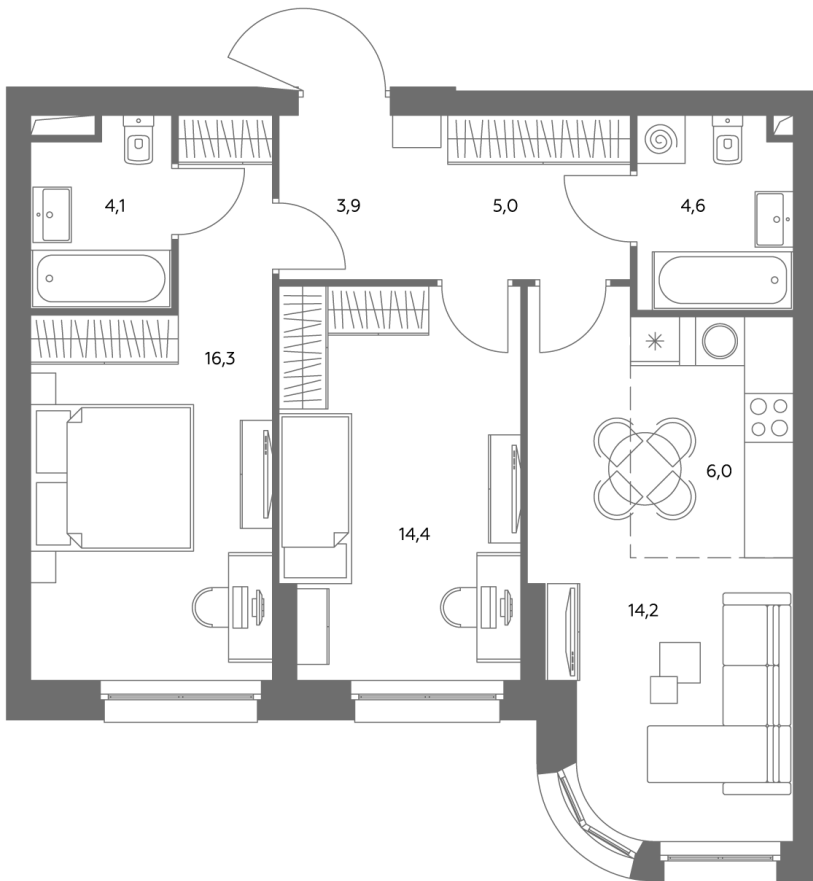

АДМИРАЛ

Шосейная ул., д.4А,
вл. 2, 3

300 метров
до метро «Печатники» (БКЛ)

Площадь квартир — 29–99 м²

Квартира № 357

смотреть видео
о проекте

Корпус	1.1
Этаж	8
Площадь, м ²	69,1
Комнат	3
Потолки, м	2,95
Лоджия	нет
Ввод в эксплуатацию	III кв. 2028

Особенности

Вид во двор

Окна на 1 сторону

Тип планировки: Линейная

Стоимость без отделки

~~31 974 161 Р~~

28 783 745 Р

Стоимость за 1 м² 461 710 Р