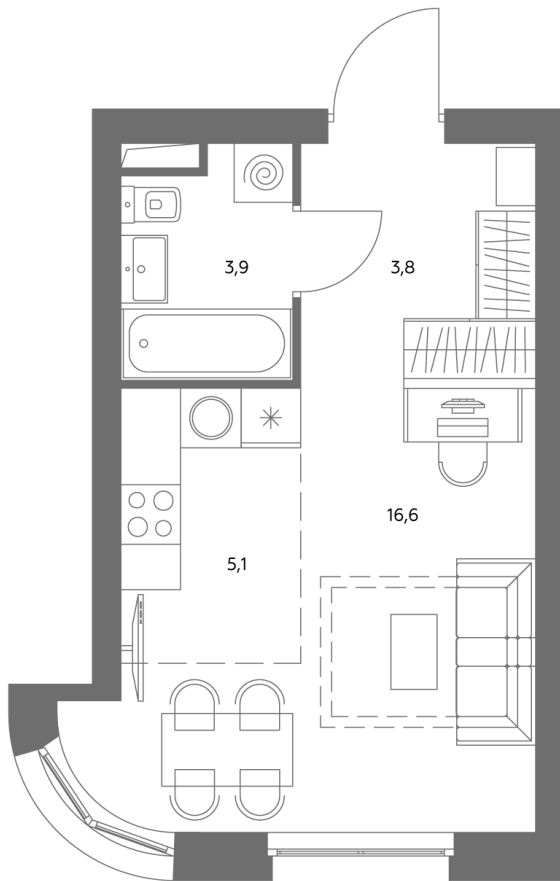

АДМИРАЛ

Шоссейная ул., д.4А,
вл. 2, 3

300 метров
до метро «Печатники» (БКЛ)

Площадь квартир — 29-99 м²

Квартира № 358

смотреть видео
о проекте

Корпус	1.1
Этаж	8
Площадь, м ²	29,8
Комнат	0
Потолки, м	2,95
Лоджия	нет
Ввод в эксплуатацию	III кв. 2028

Особенности

Вид во двор

Окна на 1 сторону

Тип планировки: Линейная

Стоимость без отделки

~~20 168 908 Р~~

18 159 017 Р

Стоимость за 1 м² 674 460 Р