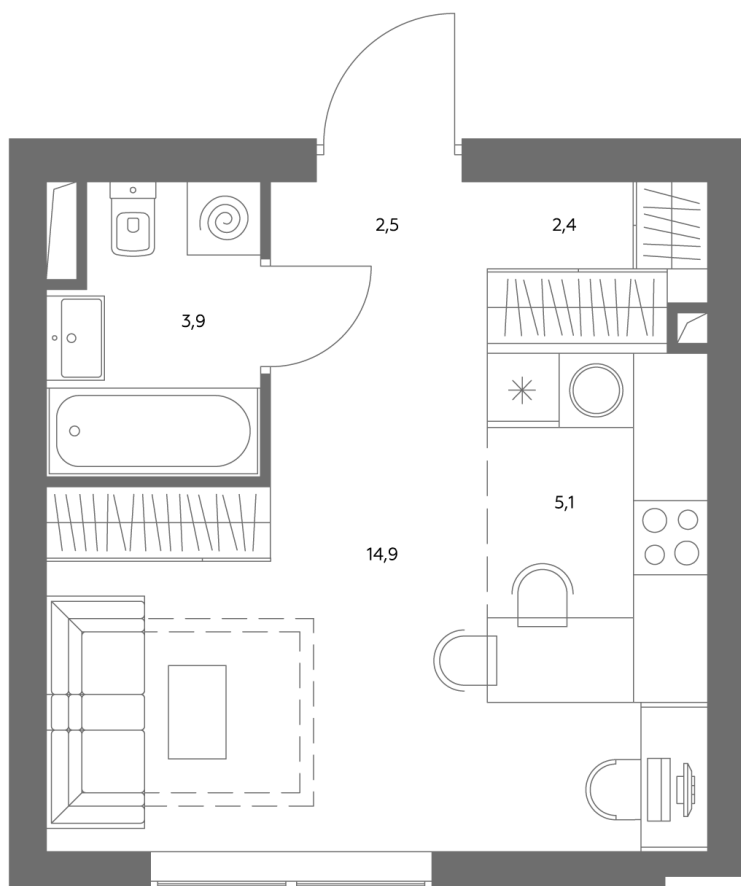

## Квартира № 359

Корпус	1.1
Этаж	8
Площадь, м <sup>2</sup>	29,1
Комнат	0
Потолки, м	2,95
Лоджия	нет
Ввод в эксплуатацию	IV кв. 2028

Особенности

**Вид во двор**

**Окна на 1 сторону**

**Тип планировки: Линейная**