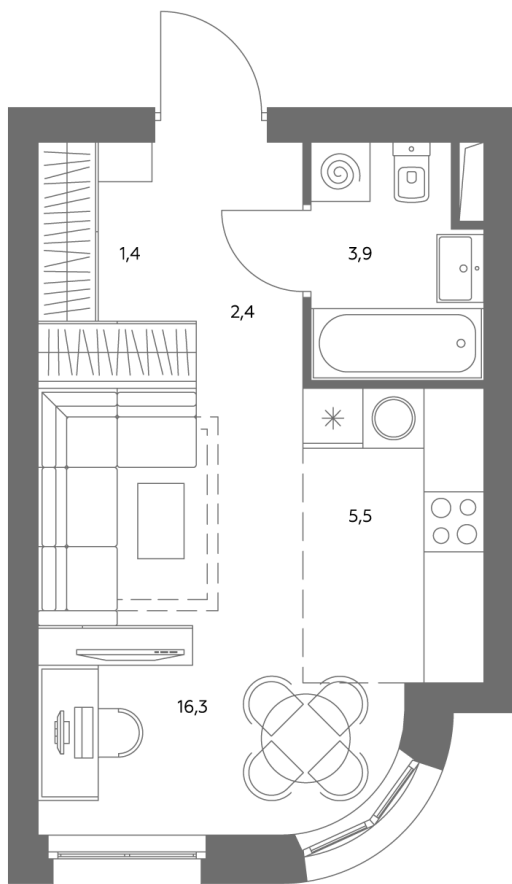

АДМИРАЛ

Шоссейная ул., д.4А,
вл. 2, 3

300 метров
до метро «Печатники» (БКЛ)

Площадь квартир — 29–99 м²

Квартира № 360

смотреть видео
о проекте

Корпус	1.1
Этаж	8
Площадь, м ²	29,8
Комнат	0
Потолки, м	2,95
Лоджия	нет
Ввод в эксплуатацию	III кв. 2028

Особенности

Вид во двор

Окна на 1 сторону

Тип планировки: Линейная

Стоимость без отделки

~~20 074 740 Р~~

18 074 266 Р

Стоимость за 1 м² 671 300 Р