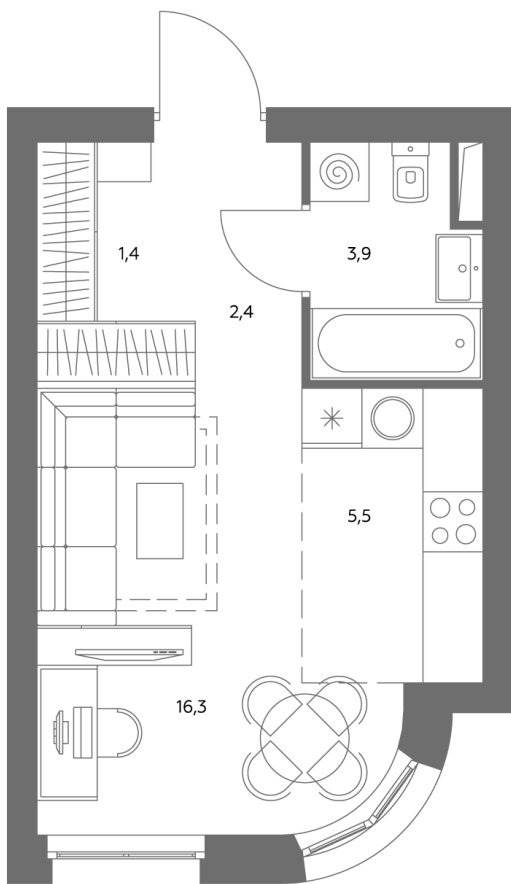

Квартира № 360

Корпус	1.1
Этаж	8
Площадь, м ²	29,8
Комнат	0
Потолки, м	2,95
Лоджия	нет
Ввод в эксплуатацию	IV кв. 2028

Особенности

Вид во двор

Окна на 1 сторону

Тип планировки: Линейная

Стоимость без отделки