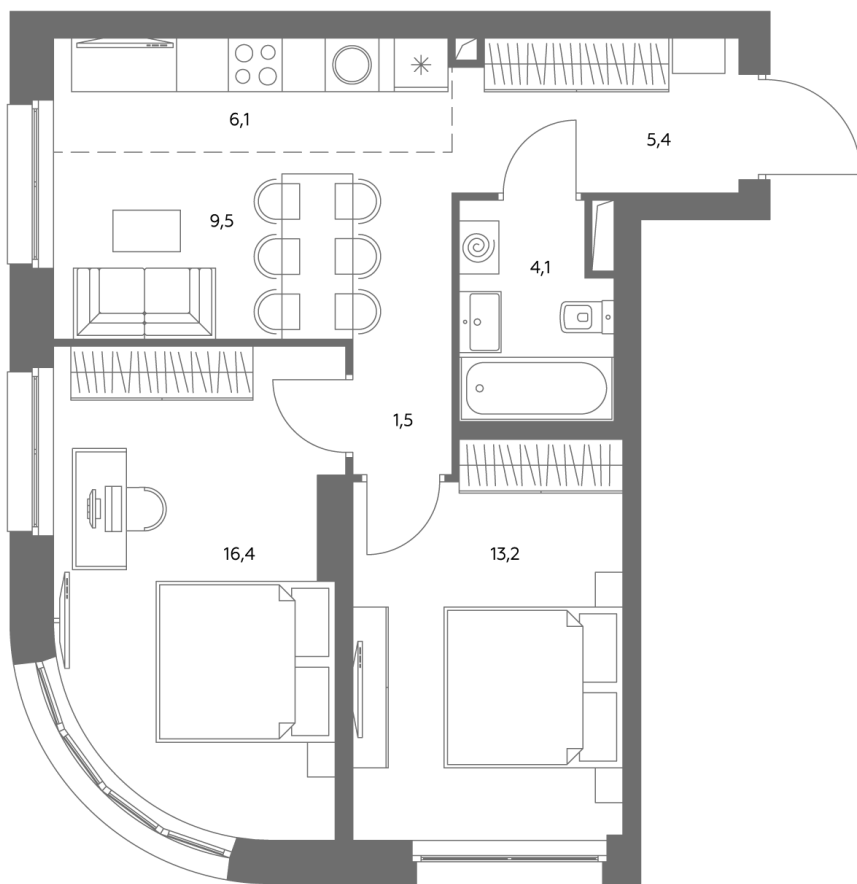

Квартира № 362

Корпус	1.1
Этаж	8
Площадь, м ²	56,5
Комнат	3
Потолки, м	2,95
Лоджия	нет
Ввод в эксплуатацию	IV кв. 2028

Особенности

Окна на 2 стороны

Тип планировки: Угловая

Стоимость без отделки

~~34 542 910 Р~~