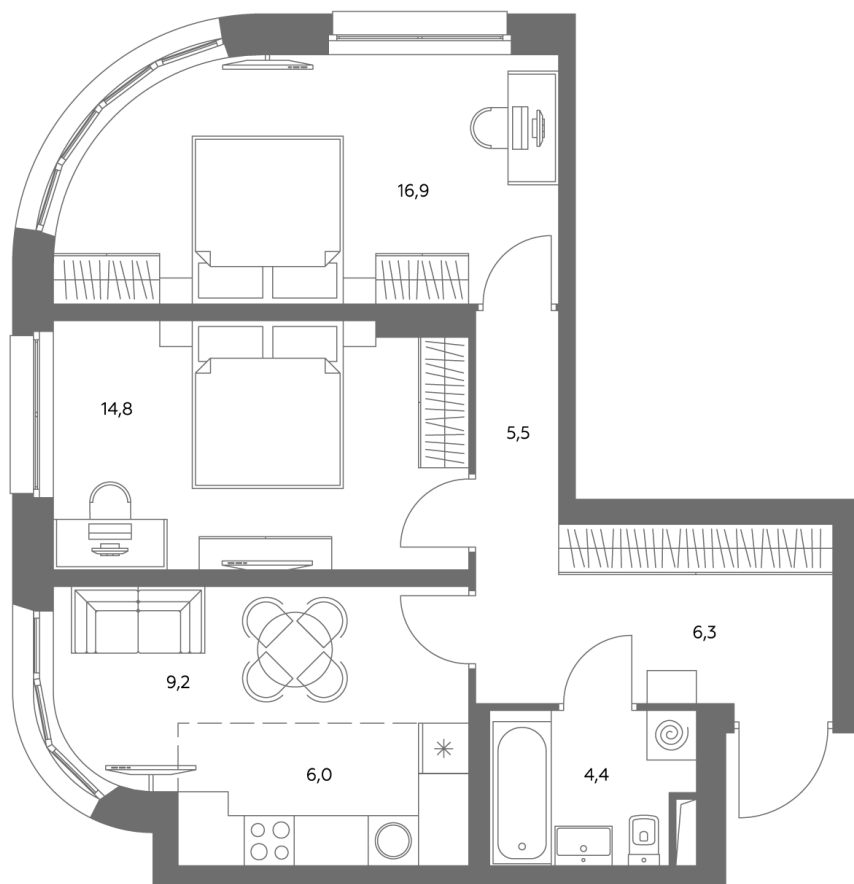

АДМИРАЛ

Шоссейная ул., д.4А,
вл. 2, 3

300 метров
до метро «Печатники» (БКЛ)

Площадь квартир — 29–99 м²

Квартира № 364

Корпус	1.1
Этаж	8
Площадь, м ²	62,7
Комнат	3
Потолки, м	2,95
Лоджия	нет
Ввод в эксплуатацию	IV кв. 2028

Особенности

Окна на 2 стороны

Тип планировки: Угловая

Стоимость без отделки

~~32 188 702 Р~~

27 370 897 Р

Стоимость за 1 м² 512 260 Р

* Только при 100% оплате и ипотеке без субсидирования. Акция действует до 30.06.26