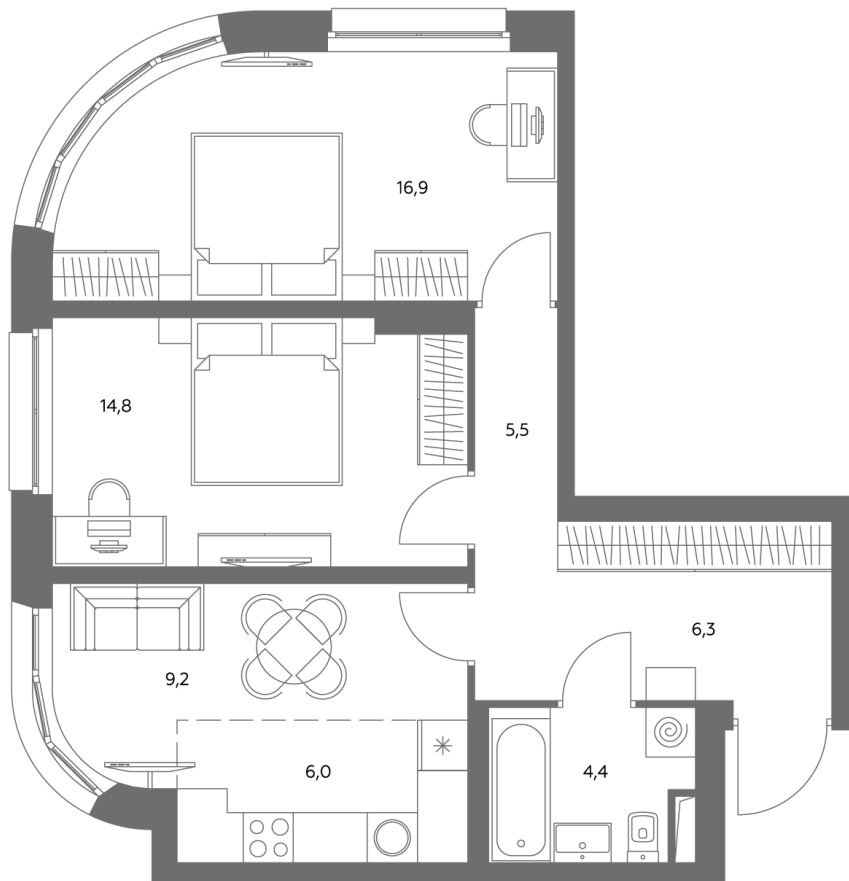

АДМИРАЛ

Шосейная ул., д.4А,
вл. 2, 3

300 метров
до метро «Печатники» (БКЛ)

Площадь квартир — 29-99 м²

Квартира № 364

смотреть видео
о проекте

Корпус	1.1
Этаж	8
Площадь, м ²	62,7
Комнат	3
Потолки, м	2,95
Лоджия	нет
Ввод в эксплуатацию	III кв. 2028

Особенности

Окна на 2 стороны

Тип планировки: Угловая

Стоимость без отделки

~~30 342 187 Р~~

27 314 968 Р

Стоимость за 1 м² 482 810 Р

* Только при 100% оплате и ипотеке без субсидирования