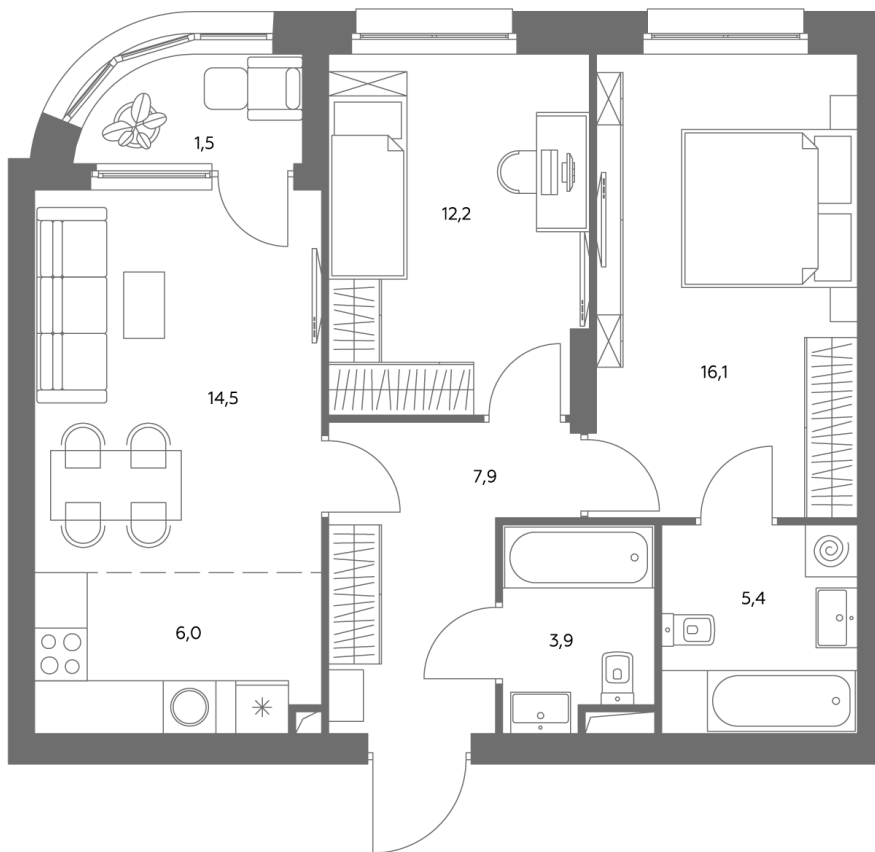

АДМИРАЛ

Шоссейная ул., д.4А,
вл. 2, 3

300 метров
до метро «Печатники» (БКЛ)

Площадь квартир — 29-99 м²

Квартира № 367

смотреть видео
о проекте

Корпус	1.1
Этаж	8
Площадь, м ²	68,1
Комнат	3
Потолки, м	2,95
Лоджия	да
Ввод в эксплуатацию	III кв. 2028

Особенности

Окна на 1 сторону

Тип планировки: Линейная

Стоимость без отделки

~~31 615 282 Р~~

28 460 754 Р

Стоимость за 1 м² 463 220 Р

* Только при 100% оплате и ипотеке без субсидирования