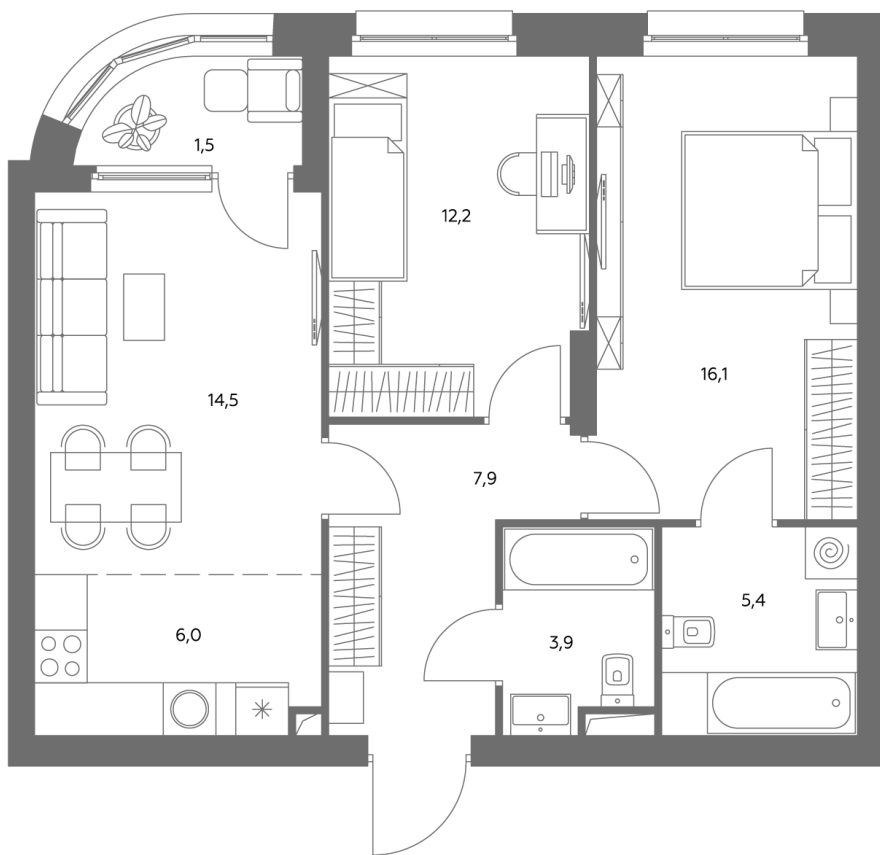

АДМИРАЛ

Шоссейная ул., д.4А,
вл. 2, 3

300 метров
до метро «Печатники» (БКЛ)

Площадь квартир — 29–99 м²

Квартира № 367

Корпус	1.1
Этаж	8
Площадь, м ²	68,1
Комнат	3
Потолки, м	2,95
Лоджия	да
Ввод в эксплуатацию	IV кв. 2028

Особенности

Окна на 1 сторону

Тип планировки: Линейная

Стоимость без отделки

33 821 722 Р

28 758 964 Р

Стоимость за 1 м² 495 620 Р

* Только при 100% оплате и ипотеке без субсидирования. Акция действует до 30.06.26