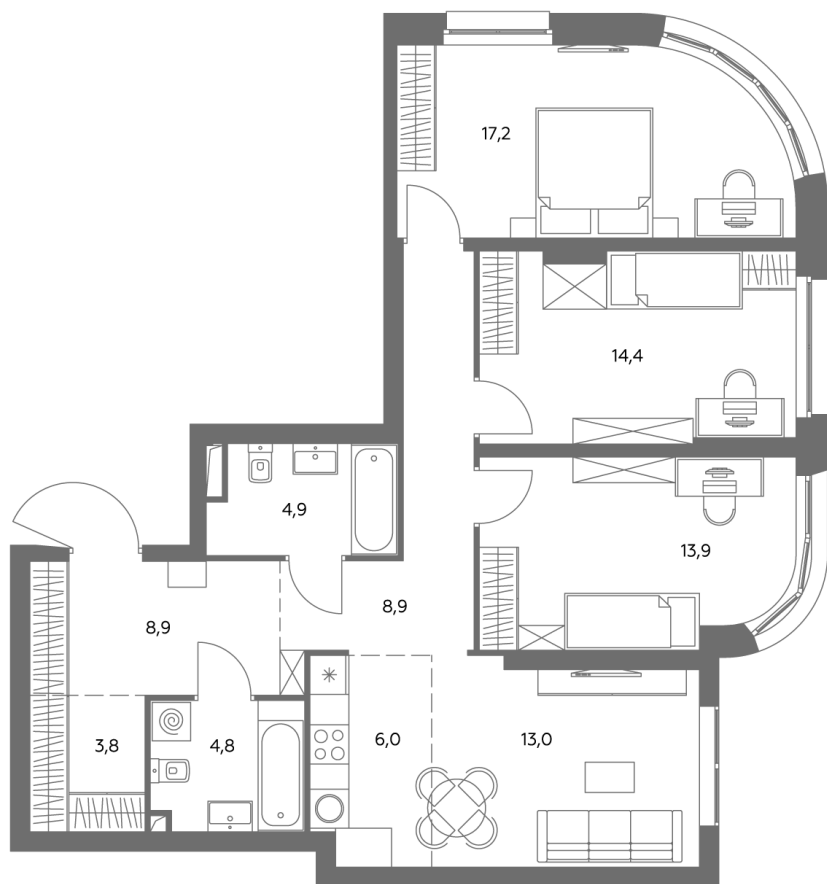

АДМИРАЛ

Шоссейная ул., д.4А,
вл. 2, 3

300 метров
до метро «Печатники» (БКЛ)

Площадь квартир — 29–99 м²

Квартира № 369

Корпус	1.1
Этаж	8
Площадь, м ²	95,5
Комнат	4
Потолки, м	2,95
Лоджия	нет
Ввод в эксплуатацию	IV кв. 2028

Особенности

Окна на 2 стороны

Тип планировки: Угловая

Стоимость без отделки

~~43 449 920 Р~~

36 942 932 Р

Стоимость за 1 м² 454 240 Р

* Только при 100% оплате и ипотеке без субсидирования. Акция действует до 30.06.26