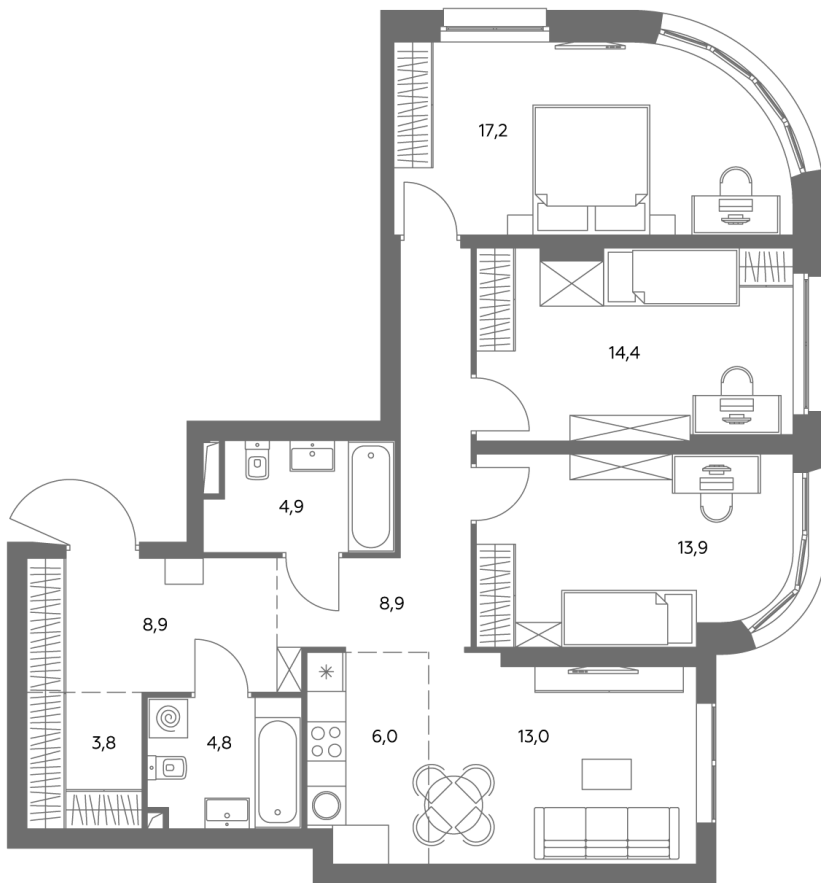

АДМИРАЛ

Шоссейная ул., д.4А,
вл. 2, 3

300 метров
до метро «Печатники» (БКЛ)

Площадь квартир — 29-99 м²

Квартира № 369

смотреть видео
о проекте

Корпус	1.1
Этаж	8
Площадь, м ²	95,5
Комнат	4
Потолки, м	2,95
Лоджия	нет
Ввод в эксплуатацию	III кв. 2028

Особенности

Окна на 2 стороны

Тип планировки: Угловая

Стоимость без отделки

~~43 449 920 Р~~

39 111 928 Р

Стоимость за 1 м² 454 240 Р

* Только при 100% оплате и ипотеке без субсидирования