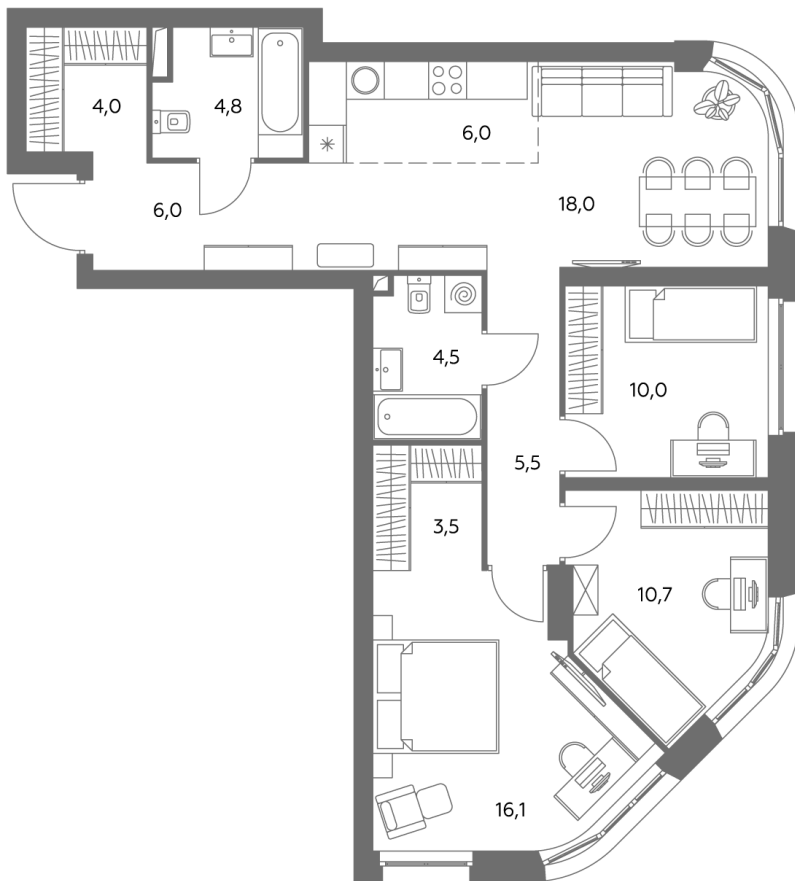

АДМИРАЛ

Шосейная ул., д.4А,
вл. 2, 3

300 метров
до метро «Печатники» (БКЛ)

Площадь квартир — 29-99 м²

Квартира № 370

смотреть видео
о проекте

Корпус	1.1
Этаж	9
Площадь, м ²	88,8
Комнат	4
Потолки, м	2,95
Лоджия	нет
Ввод в эксплуатацию	III кв. 2028

Особенности

Окна на 2 стороны

Тип планировки: Угловая

Стоимость без отделки

~~41 124 016 Р~~

37 018 614 Р

Стоимость за 1 м² 462 320 Р

* Только при 100% оплате и ипотеке без субсидирования