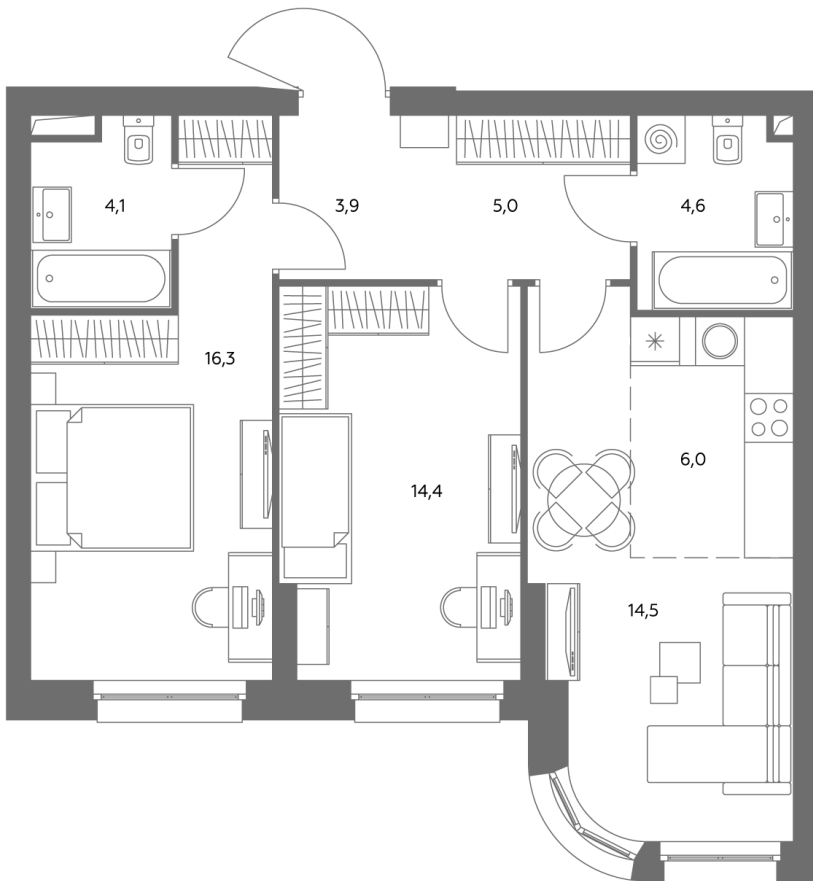

АДМИРАЛ

Шоссейная ул., д.4А,
вл. 2, 3

300 метров
до метро «Печатники» (БКЛ)

Площадь квартир — 29-99 м²

Квартира № 371

смотреть видео
о проекте

Корпус	1.1
Этаж	9
Площадь, м ²	69,3
Комнат	3
Потолки, м	2,95
Лоджия	нет
Ввод в эксплуатацию	III кв. 2028

Особенности

Вид во двор

Окна на 1 сторону

Тип планировки: Линейная

Стоимость без отделки

~~32 076 898 Р~~

28 876 208 Р

Стоимость за 1 м² 461 860 Р