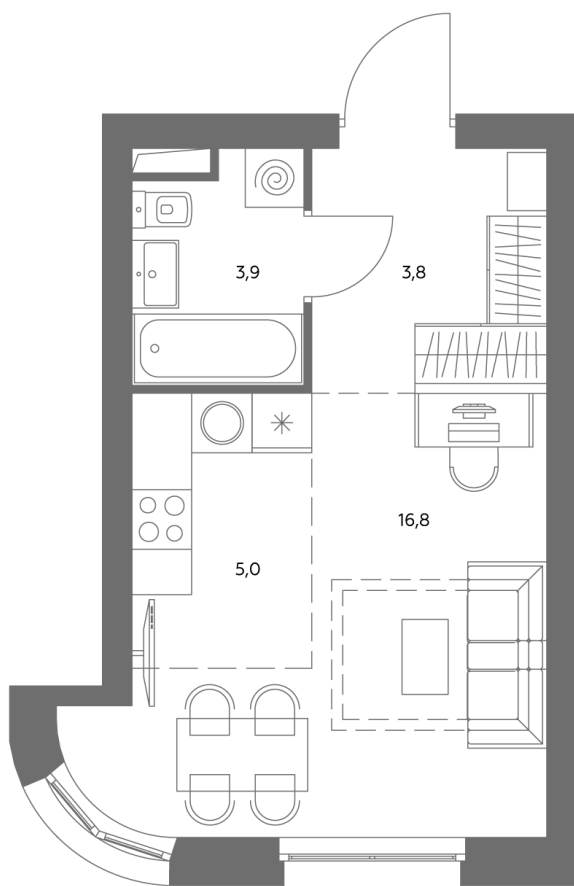

Квартира № 372

Корпус	1.1
Этаж	9
Площадь, м ²	30
Комнат	0
Потолки, м	2,95
Лоджия	нет
Ввод в эксплуатацию	IV кв. 2028

Особенности

Вид во двор

Окна на 1 сторону

Тип планировки: Линейная

Стоимость без отделки

~~20 307 100 Р~~

17 271 535 Р

Стоимость за 1 м² 674 570 Р

* Только при 100% оплате и ипотеке без субсидирования. Акция действует до 30.06.26

Жилой комплекс «Адмирал» в Южном порту — это три жилых квартала бизнес-класса для тех, кто стоит у руля своей жизни. «Адмирал» находится в 5 минутах пешком от метро «Печатники» в динамично развивающемся и одном из самых перспективных районов будущего — «Сити-2». На территории комплекса есть всё для комфортной жизни: жилые кварталы, собственные школа, детский сад и бизнес-центр. Внутренняя часть ЖК «Адмирал» - это уникальное досуговое пространство площадью 5 000 м² в концепции «двор без машин».