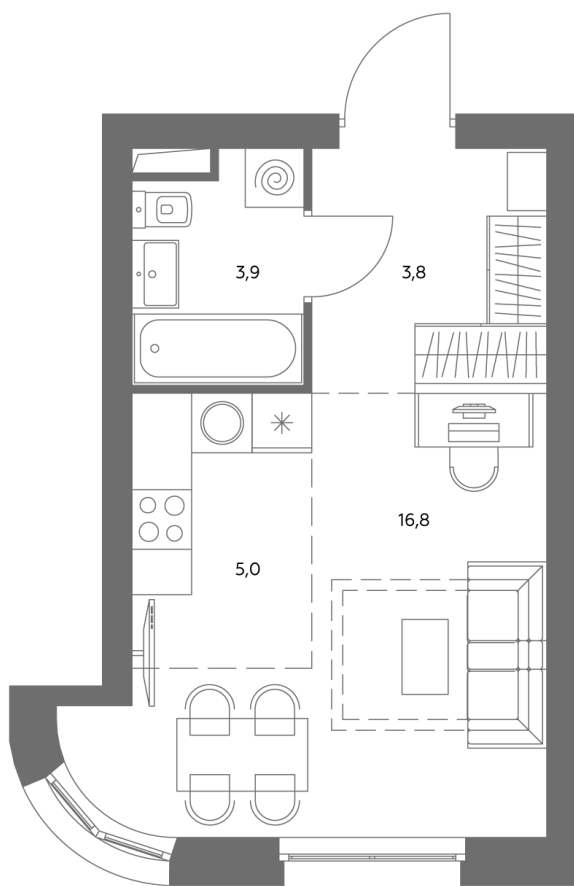

АДМИРАЛ

Шоссейная ул., д.4А,
вл. 2, 3

300 метров
до метро «Печатники» (БКЛ)

Площадь квартир — 29-99 м²

Квартира № 372

смотреть видео
о проекте

Корпус	1.1
Этаж	9
Площадь, м ²	30
Комнат	0
Потолки, м	2,95
Лоджия	нет
Ввод в эксплуатацию	III кв. 2028

Особенности

Вид во двор

Окна на 1 сторону

Тип планировки: Линейная

Стоимость без отделки

~~20 307 100 Р~~

18 283 390 Р

Стоимость за 1 м² 674 570 Р