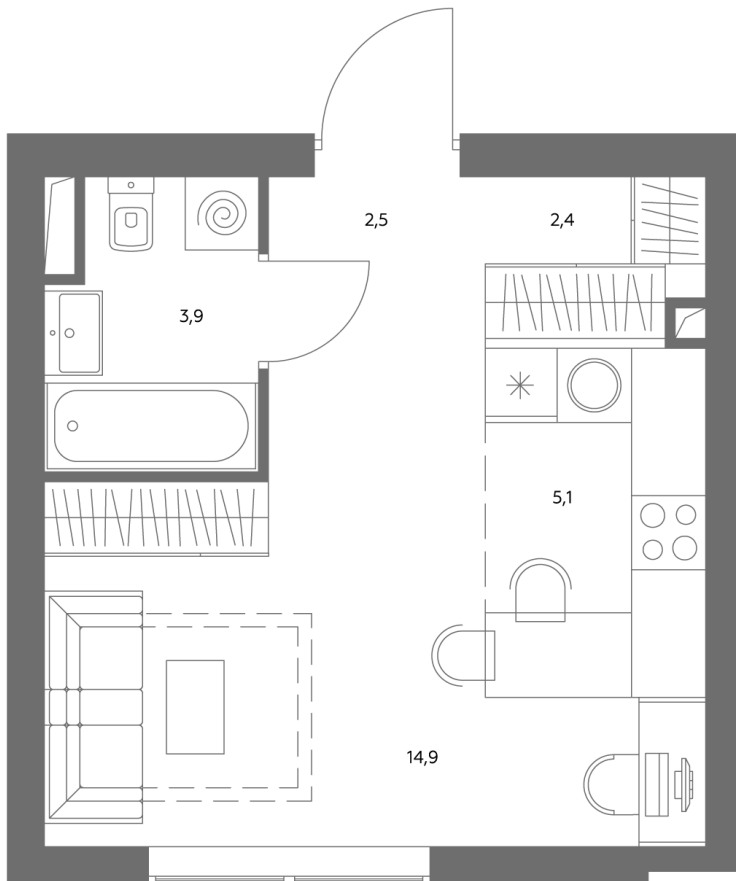

АДМИРАЛ

Шосейная ул., д.4А,
вл. 2, 3

300 метров
до метро «Печатники» (БКЛ)

Площадь квартир — 29-99 м²

Квартира № 373

смотреть видео
о проекте

Корпус	1.1
Этаж	9
Площадь, м ²	29,1
Комнат	0
Потолки, м	2,95
Лоджия	нет
Ввод в эксплуатацию	III кв. 2028

Особенности

Вид во двор

Окна на 1 сторону

Тип планировки: Линейная

Стоимость без отделки

~~19 710 463 Р~~

17 746 417 Р

Стоимость за 1 м² 674 930 Р