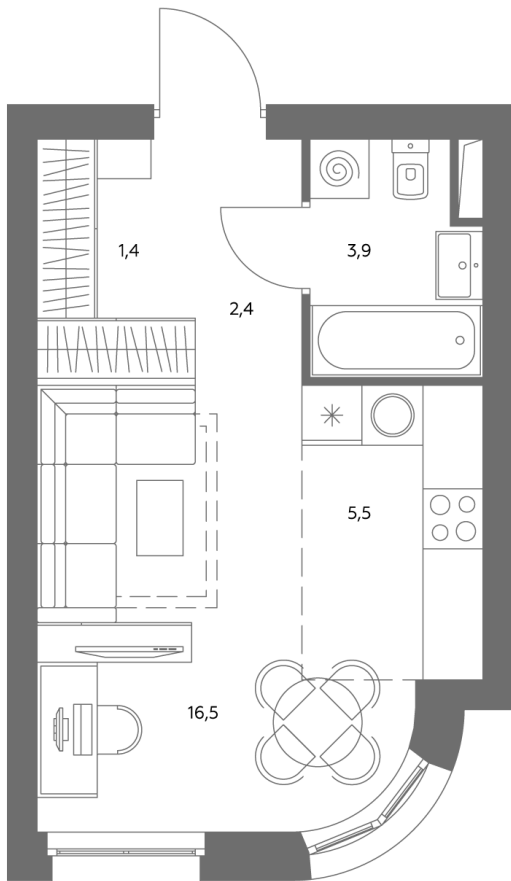

АДМИРАЛ

Шосейная ул., д.4А,
вл. 2, 3

300 метров
до метро «Печатники» (БКЛ)

Площадь квартир — 29–99 м²

Квартира № 374

смотреть видео
о проекте

Корпус	1.1
Этаж	9
Площадь, м ²	30
Комнат	0
Потолки, м	2,95
Лоджия	нет
Ввод в эксплуатацию	III кв. 2028

Особенности

Вид во двор

Окна на 1 сторону

Тип планировки: Линейная

Стоимость без отделки

~~20 212 600 Р~~

18 198 340 Р

Стоимость за 1 м² 671 420 Р