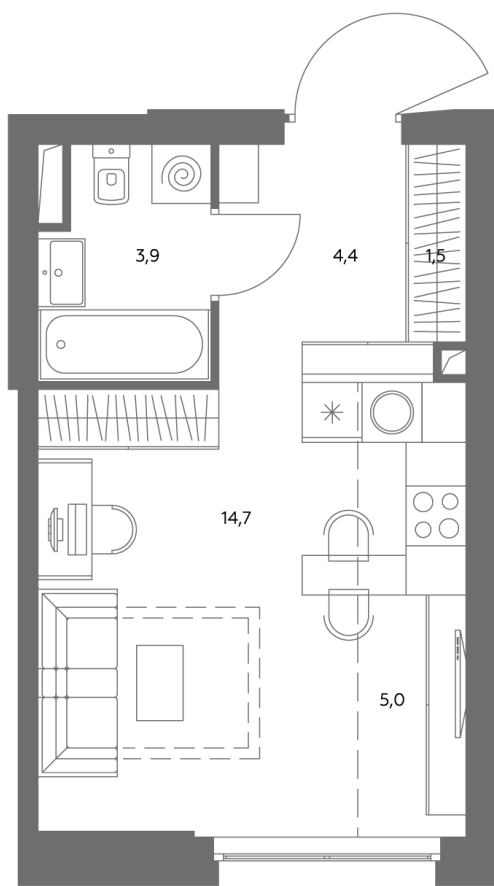

Квартира № 375

Корпус	1.1
Этаж	9
Площадь, м ²	30
Комнат	0
Потолки, м	2,95
Лоджия	нет
Ввод в эксплуатацию	IV кв. 2028

Особенности

Вид во двор

Окна на 1 сторону

Тип планировки: Линейная

Стоимость без отделки

~~20 023 600 ₽~~