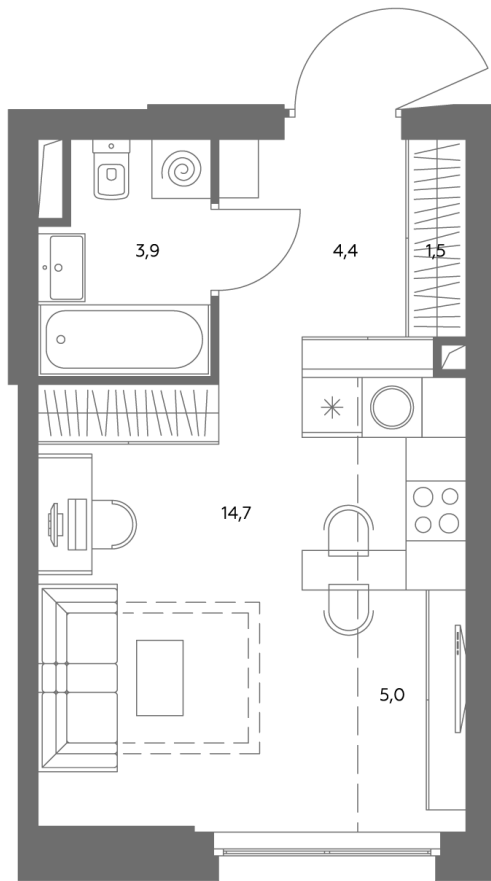

АДМИРАЛ

Шоссейная ул., д.4А,
вл. 2, 3

300 метров
до метро «Печатники» (БКЛ)

Площадь квартир — 29–99 м²

Квартира № 375

смотреть видео
о проекте

Корпус	1.1
Этаж	9
Площадь, м ²	30
Комнат	0
Потолки, м	2,95
Лоджия	нет
Ввод в эксплуатацию	III кв. 2028

Особенности

Вид во двор

Окна на 1 сторону

Тип планировки: Линейная

Стоимость без отделки

~~20 023 600 Р~~

18 028 240 Р

Стоимость за 1 м² 665 120 Р